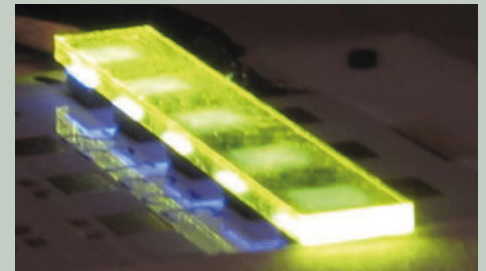

ТЕХНОЛОГИЯ HIGH LUMEN DENSITY (HLD)

Новые светодиодные проекторы обеспечивают изображение с поистине высоким уровнем яркости. В основе работы находится инновационная технология Hitachi HLD, увеличивающая яркость зеленого цвета, который по своей природе не бывает таким ярким, как синий или красный свет. Часть синих светодиодов направляется в стержень фосфора, где свет изменяется на зеленый. Новый источник света в тандеме с ярко-красным и синим светодиодами создает яркость 3.500 люмен и контрастность 30.000:1.

High Lumen Density фосфорный стержень, демонстрируется как синий LED свет изменяется на яркий зеленый.

ЦИФРОВЫЕ ПОДКЛЮЧЕНИЯ

HDBaseT

Подключение HDBaseT позволяет передавать цифровые мультимедиа сигналы сверхвысокой четкости через стандартный сетевой кабель (кат.5е / 6) на расстояние до 100 м.

ПОДДЕРЖКА MHL

Входной разъем HDMI1 поддерживает технологию MHL (Mobile High-Definition Link), предоставляя пользователям возможность зеркально проецировать на экран изображение со смартфонов / планшетов с MHL.