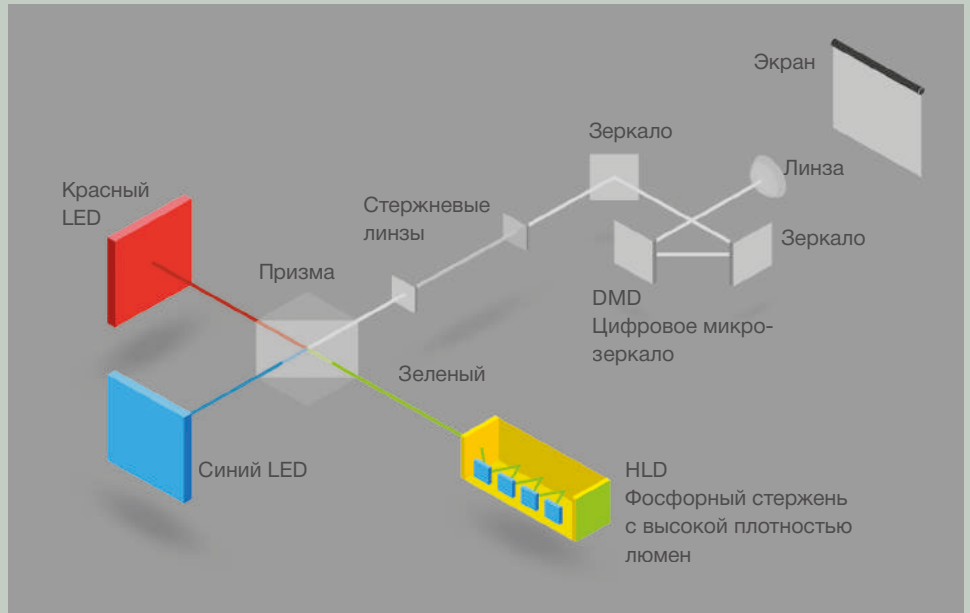

LED Проекторы

революция в развитии проекционных устройств

- 100% LED источник света
- Инновационная технология HLD
- Срок службы всей системы 20.000 часов
- Превосходная цветопередача
- Режим работы 24/7
- Установка под любым углом 360°
- Сшивка, Искривление геометрии
- Объектив с мощным зумом 1,7х
- Разрешение WXGA/WUXGA

ТЕХНОЛОГИЯ HIGH LUMEN DENSITY (HLD)

Новые светодиодные проекторы обеспечивают изображение с поистине высоким уровнем яркости. В основе работы находится инновационная технология Hitachi HLD, увеличивающая яркость зеленого цвета, который по своей природе не бывает таким ярким, как синий или красный свет. Часть синих светодиодов направляется в стержень фосфора, где свет изменяется на зеленый. Новый источник света в тандеме с ярко-красным и синим светодиодами создает яркость 3.500 люмен и контрастность 30.000:1.

High Lumen Density фосфорный стержень, демонстрируется как синий LED свет изменяется на яркий зеленый.

ЦИФРОВЫЕ ПОДКЛЮЧЕНИЯ

HDBaseT

Подключение HDBaseT позволяет передавать цифровые мультимедиа сигналы сверхвысокой четкости через стандартный сетевой кабель (кат.5е / 6) на расстояние до 100 м.

ПОДДЕРЖКА MHL

Входной разъем HDMI1 поддерживает технологию MHL (Mobile High-Definition Link), предоставляя пользователям возможность зеркально проецировать на экран изображение со смартфонов / планшетов с MHL.