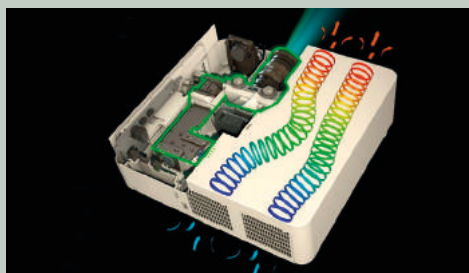

НАДЕЖНАЯ ДОЛГОВЕЧНОСТЬ

ЛЕГКОЕ ОБСЛУЖИВАНИЕ И НИЗКАЯ СТОИМОСТЬ ВЛАДЕНИЯ

Герметичный двигатель исключает необходимость в воздушном фильтре и предотвращает возможность попадания пыли внутрь. Это позволяет проектору демонстрировать высококачественные изображения на протяжении 20 000 часов. В результате снижаются потребности в техническом обслуживании и общая стоимость владения.