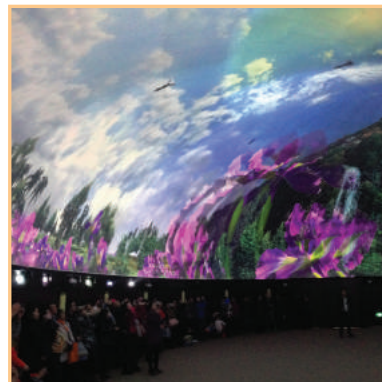

Впечатляющая купольная проекция, основанная на проекторах HIGHlite Laser

Global Headquarters
Digital Projection Limited
Greenside Way,
Middleton, Manchester,
M24 1XX, UK

(P) +44 (0)161 947 3300
(F) +44 (0)161 684 7674

www.digitalprojection.com

**Hi-Tech
Media**

ООО «Хай-Тек Медиа»
официальный дистрибьютор Digital Projection

+7 (495) 640-75-57 / office@hi-tech-media.ru
107023, г. Москва, ул. Малая Семёновская, дом 9, строение 3

www.hi-tech-media.ru