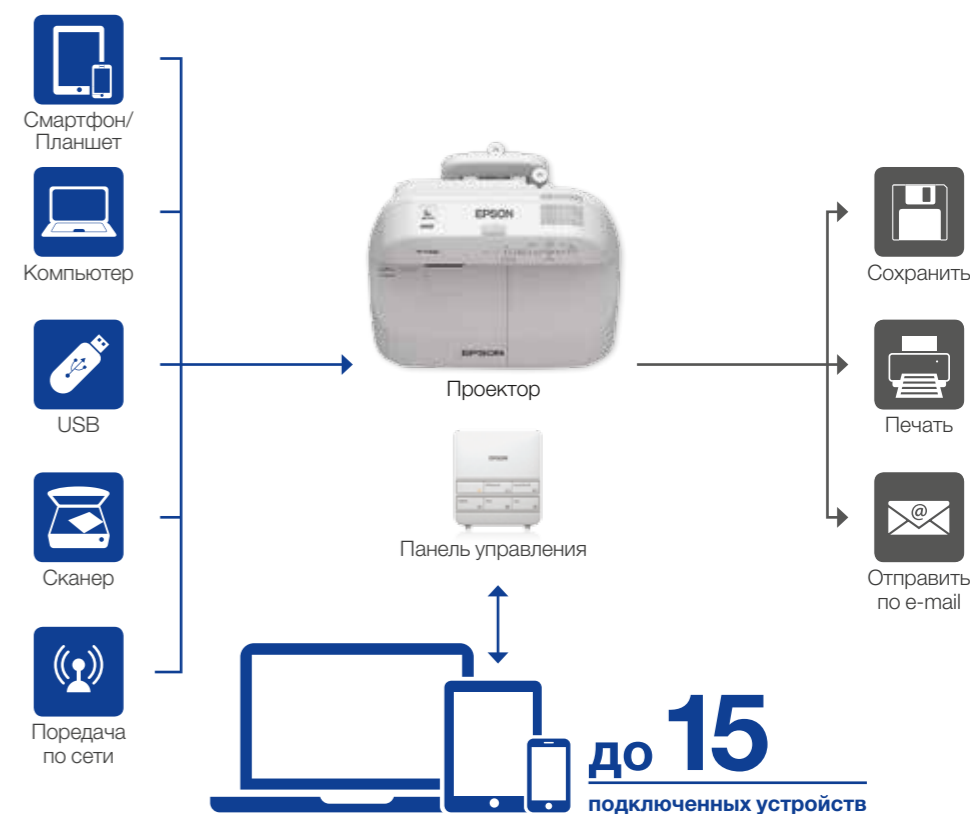

Участники могут взаимодействовать с контентом через веб-браузер