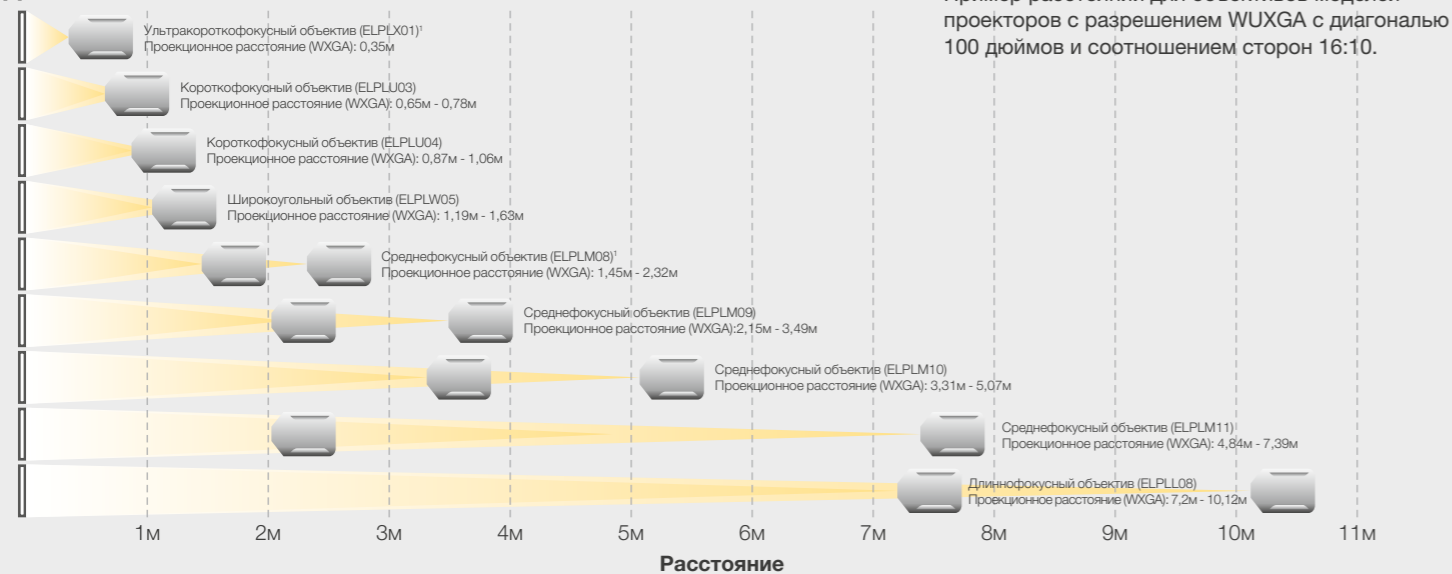

ДОПОЛНИТЕЛЬНОЕ ПРОЕКЦИОННОЕ ОБОРУДОВАНИЕ EPSON

Помимо широкого модельного ряда проекторов компания Epson предлагает дополнительное проекционное оборудование, включая экраны, крепления для проекторов, документ-камеры.

Документ-камера Epson ELPDC21

- Разрешение Full HD 1080p (1920x1080)
- Область сканирования 297 x 526 мм
- Цифровой зум 10x; Оптический зум 12x;
- Автоматическое распознавание соотношения сторон изображения и точное заполнение экрана при работе с проекторами Epson
- Возможность демонстрировать 2 изображения одновременно – одно «живое» и одно с карты памяти
- Экранизация изображения из микроскопа с помощью адаптера, входящего в комплект
- Совместимость с картами памяти SD/SDHC
- Встроенный микрофон
- Разъем для замка Кенсингтона
- Запись изображений и видеороликов со звуком
- Функция стоп-кадра для остановки живого изображения
- Возможность записи видео и изображений на карту памяти

Адаптер для микроскопа (Только для модели Epson ELPDC21)

Мобильные экраны

Модуль беспроводной сети

Интерактивные стилусы

Воздушные фильтры

Крепления для проекторов

Телескопическая труба для крепления

Wi-Fi – ключ быстрого беспроводного подключения

HDBaseT трансмиттер

Панель управления и подключения

Запасные лампы

Поляризационные очки