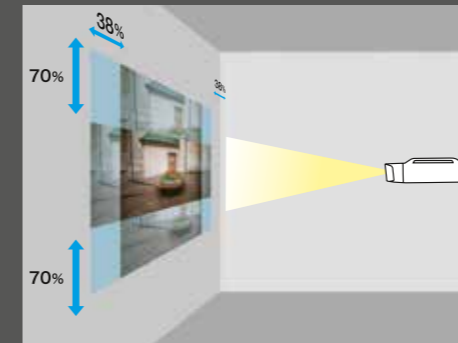

Яркость до 5 200 лм

Качественная цветопередача изображения даже при дневном свете

Контрастность до 10 000:1

Высокий коэффициент контрастности для передачи более четких мелких деталей

Широкий диапазон сдвига линз

Проекторы Epson обладают широким диапазоном сдвига линз. Изображение, проецируемое проекторами Epson, можно легко и быстро отрегулировать по вертикали на 70% (вверх/вниз) и горизонтали на 38% (влево/вправо) в зависимости от модели. Это предоставит больше возможностей при установке проектора и экрана без потери качества изображения.

Простая установка и настройка

Установка и настройка проектора не занимает много времени благодаря автоматической коррекции трапецеидальных искажений. Коррекция осуществляется с помощью ползунка на корпусе и позволяет настроить изображение, даже если проектор установлен неровно относительно плоскости экрана.

Возможности совместной работы

Совместная работа стала проще благодаря функции EasyMP Multi-PC Projection, обеспечивающей одновременное проецирование изображений с четырех компьютеров по сети, и функции Split Screen, которая позволяет одновременно воспроизводить изображение с двух разных источников.

Серия Epson EB-4000

Линейка инсталляционных проекторов со сверхвысоким разрешением, широкими функциональными возможностями, высокими показателями яркости и контрастности.

- Одинаковая цветовая яркость и яркость по белому от 4500 до 5200 Лм
- Модели с разрешением от XGA до WUXGA
- Широкий диапазон сдвига линз
- Большой диапазон масштабирования
- Функция Split Screen

Серия Epson EB-1900

Проекторы серии Epson EB-1900 сочетают в себе высокое качество, яркость, компактность, широкие функциональные возможности и, вместе с тем, являются доступными по цене.

- Одинаковая цветовая яркость и яркость по белому от 4200 до 5000 Лм
- Высокие разрешения: от XGA до WUXGA
- Быстрое подключение
- Возможность передачи изображения и звука по беспроводной сети
- Встроенный динамик
- Оптическое увеличение до 1,6x
- Функция коррекции трапецеидальных искажений по горизонтали и по вертикали
- Функция Split Screen
- Функции отображения экрана мобильных устройств (Intel WiDi/Miracast)¹

1. Приложение Miracast™ доступно только на некоторых устройствах, поддерживающих версию Android 4.2 (и выше) и Microsoft Windows 8.1 (и выше). Для приложения Intel® WiDi требуется система с поддержкой Intel® WiDi под управлением ОС Microsoft Windows 7 (и выше).