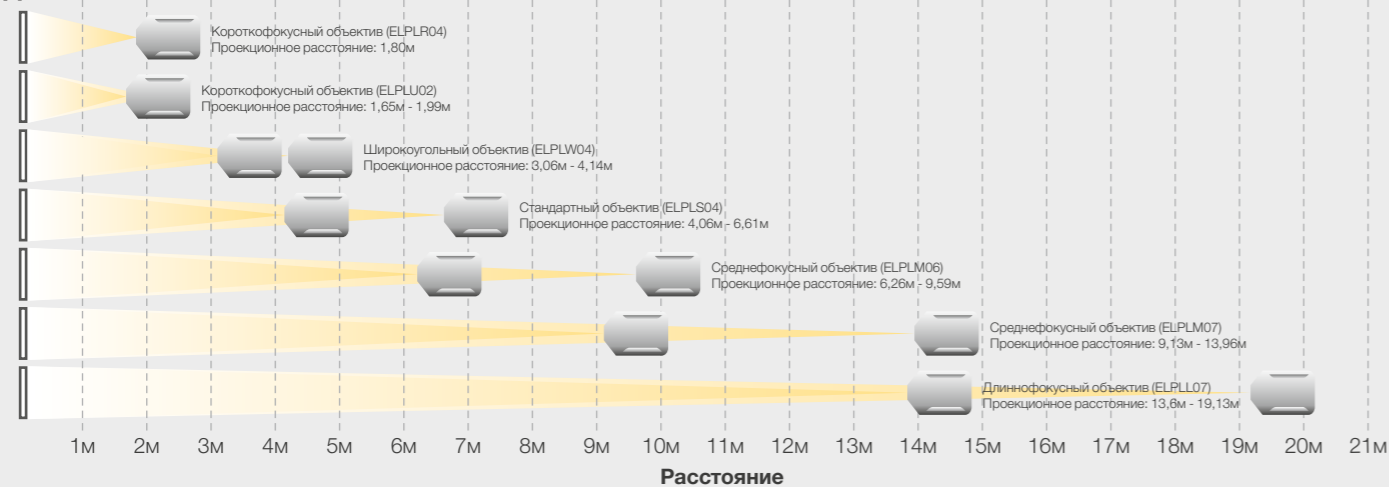

Диагональ 120 дюймов

Опциональные объективы и проекционное расстояние (Серия Epson EB-G7000/EB-L1000)

Диагональ 100 дюймов