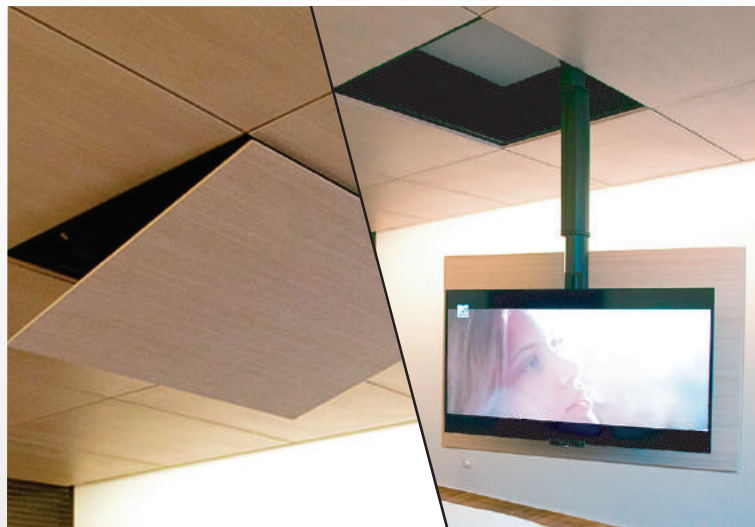

## Flip®

Моторизованные потолочные кронштейны, позволяющие встроить ТВ в подвесной потолок, обеспечивают наклон, опускание и поворот ТВ для комфортного просмотра даже в достаточно сложных и специфических помещениях.

### ФУНКЦИИ:

- Расположение ТВ на одном уровне с потолком, скрытое и видимое положение
- Открывание/Закрывание(Наклон)
- Опускание/Подъем
- Поворот на 360°
- Взаимодействие с системами управления "Умный дом"

## Omnia®

Элегантное и полностью автоматизированное потолочное или напольное крепление с подсветкой LED у основания. Контролируется с помощью приложения App на мобильном или компьютерном устройстве.