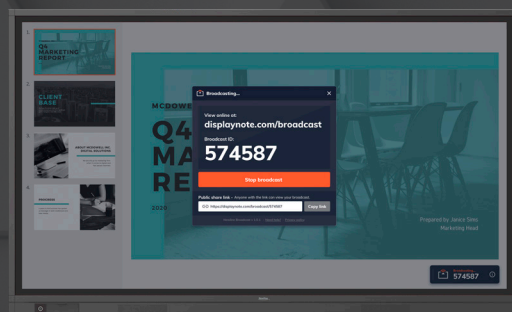

Серия VN

Интеллектуальная технология распознавания касаний

Макс. угол обзора

Распознавание объектов

Беспроводной вывод сигнала

Совместим с Win/iOS/Android/Chro-

совместимость с разными устройствами

Легкий вес

Энергоэффективность