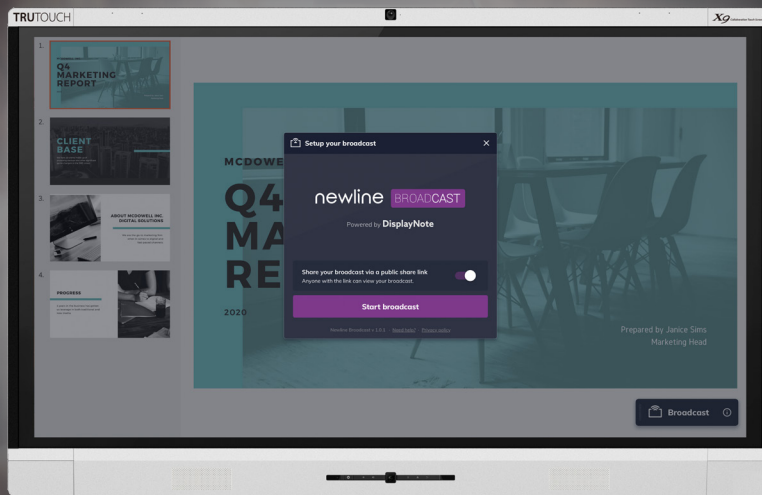

ИНТЕРАКТИВНЫЕ ПАНЕЛИ NEWLINE

ПРЕВОСХОДНОЕ КАЧЕСТВО ДЛЯ ЛУЧШЕГО ИСПОЛЬЗОВАНИЯ

Движущая сила интерактивной экосистемы Newline – это широкий спектр высококачественных интерактивных панелей, созданных так, чтобы подходить любому рабочему месту от конференц-зала до школьного класса, от переговорной до офиса. Высококонтрастное ultra-hd разрешение изображений и интуитивный способ ввода рукописных данных способны по-настоящему впечатлить вашу аудиторию. Выберите ту модель, которая лучше всего соответствует вашим потребностям.

2 x Встроенные
камеры
4 x Массив

Высококачественная
сенсорная технология

OPS PC

Распознавание
объектов

Макс. угол
обзора

Беспроводной
вывод сигнала

Совместим
с Win/iOS/
Android/Chro-

Центр

Prepared by Janice Sims
Marketing Head

Broadcast

Серия X включает набор интерактивных инструментов:

CAST

BROADCAST

DISPLAY MANAGEMENT

WORKSPACE

LAUNCHCONTROL