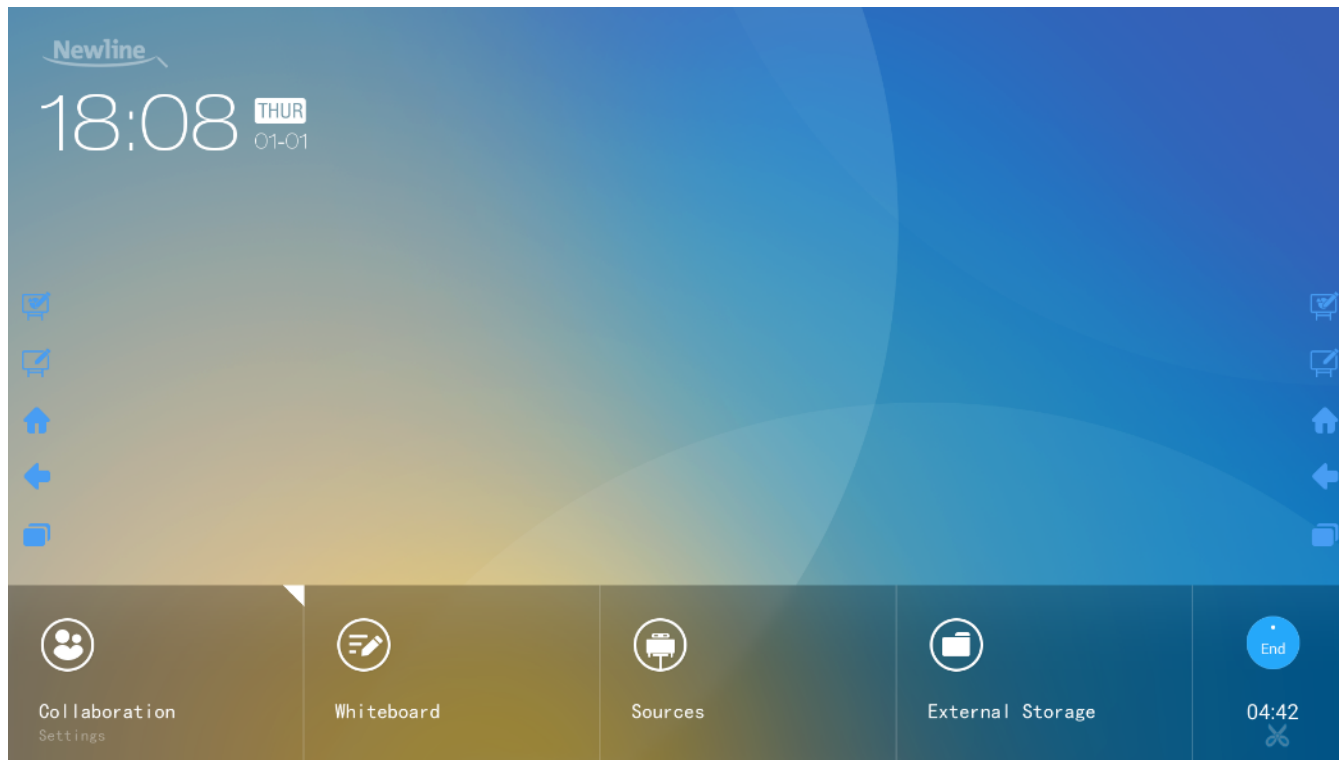

Особенности – софт