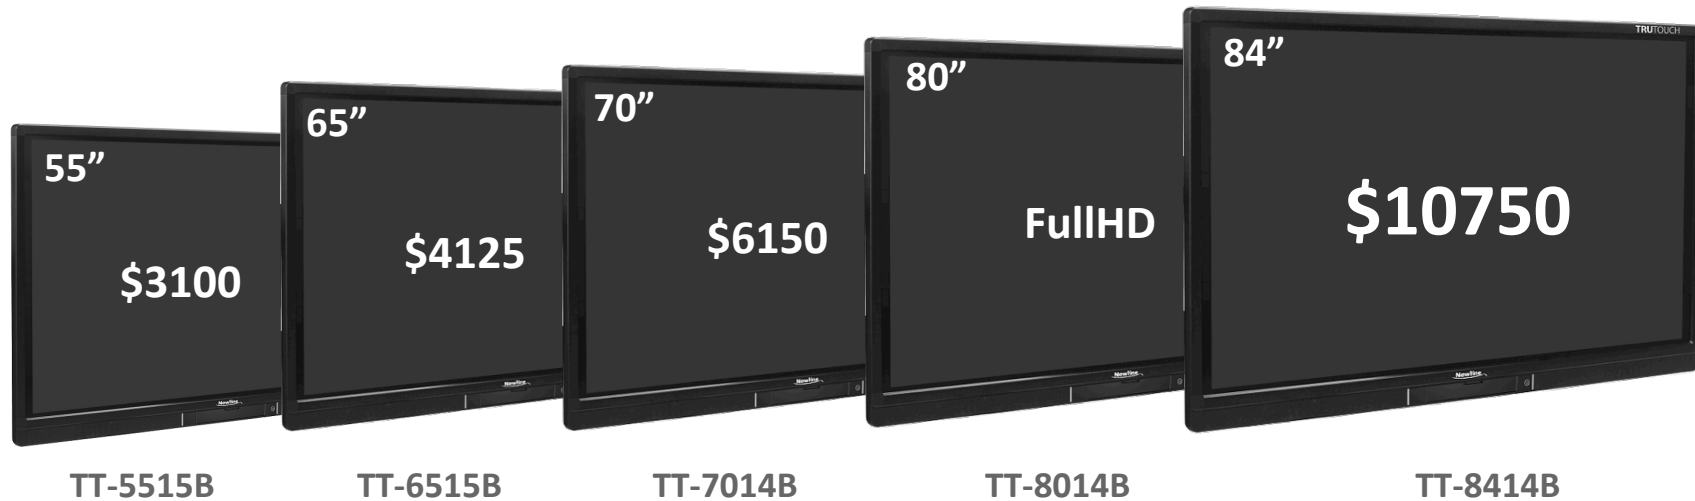

Панели NewLine: цены

Самые доступные на рынке!