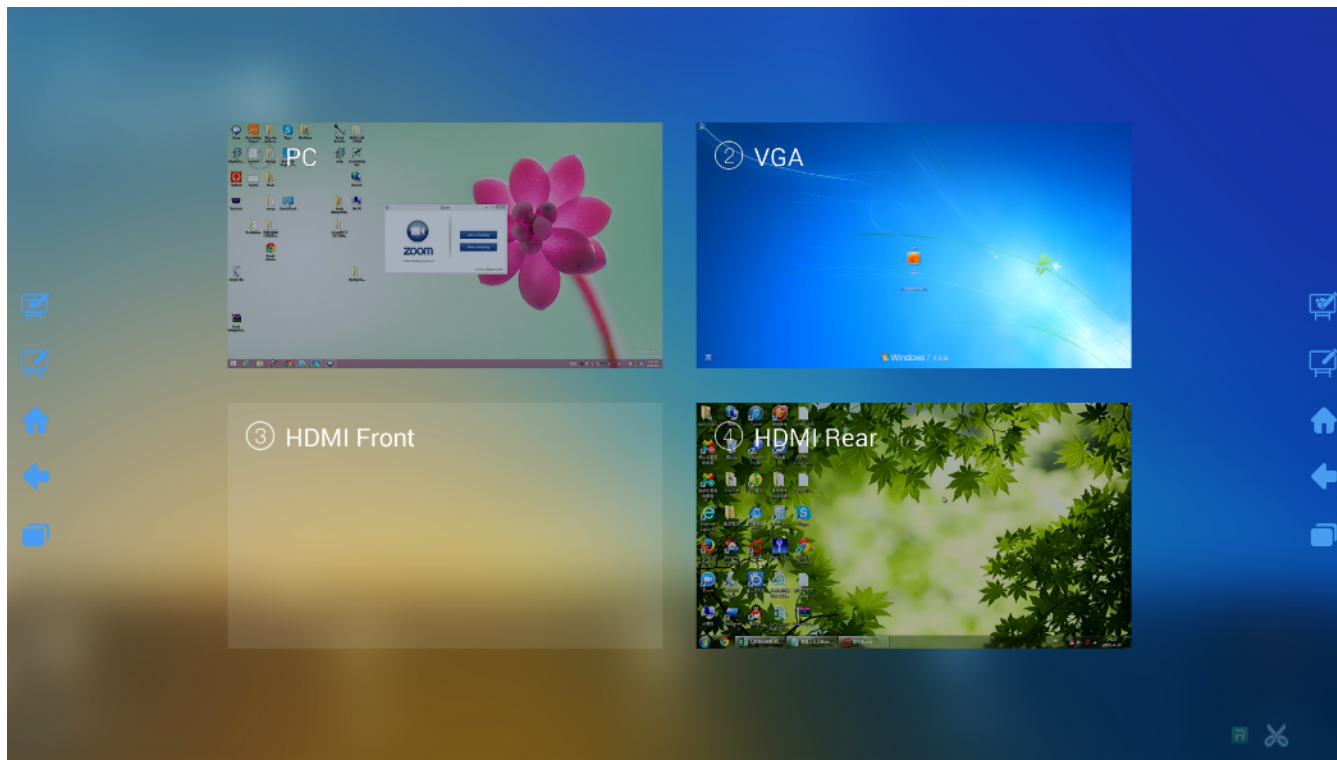

Особенности – софт