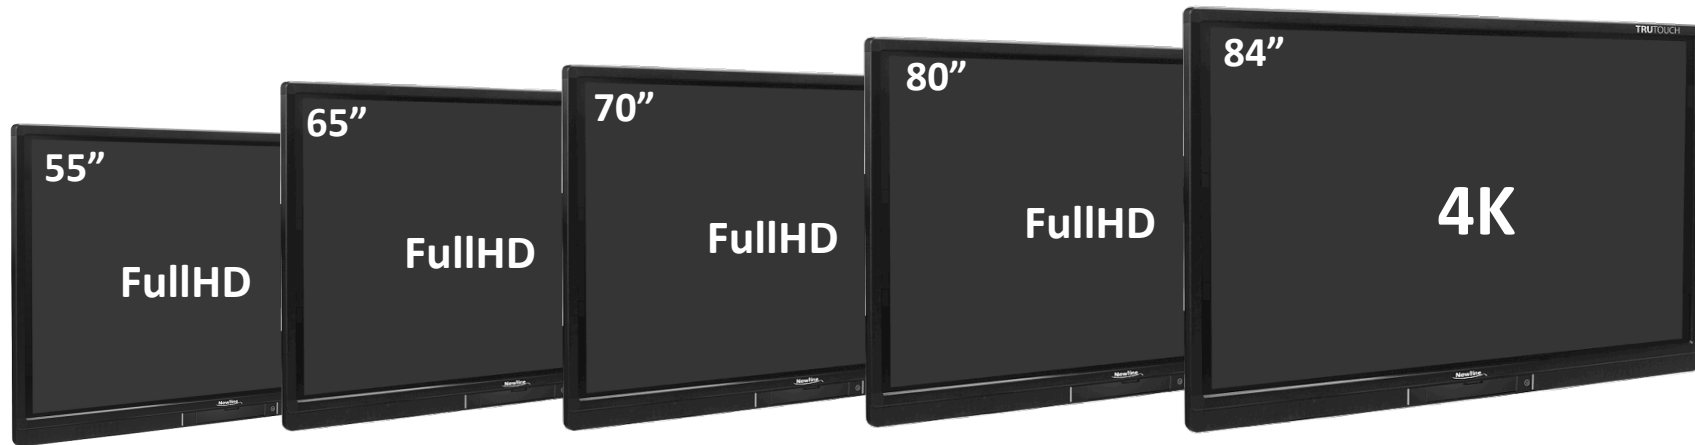

DIGIS

[исключительно]
положительные эмоции

ТТ-серия

TT-5515B

TT-6515B

TT-7014B

TT-8014B

TT-8414B