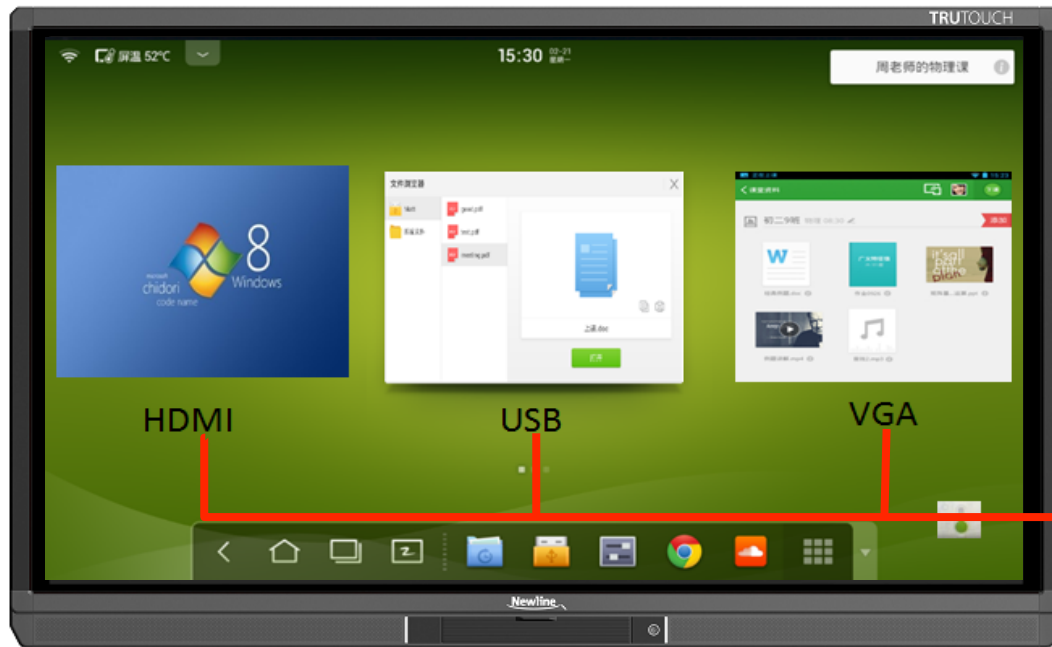

# Две ОС

Встроенная Android

Оptionальная Windows

Моментальное  
начало работы с  
файлами на USB  
носителях

Предпросмотр  
активных  
источников

Поддержка PowerPoint/  
PDF/Excel/Word и др.

Моментальный доступ к  
белой доске

Стирание жестом

Wifi-печать

Беспроводная передача изображений:

- iOS – документы, приложения
- Android – полное дублирование экрана, видео!
- PC – весь рабочий стол, видео. Обратная связь!

DIGIS

[исключительно]  
положительные эмоции