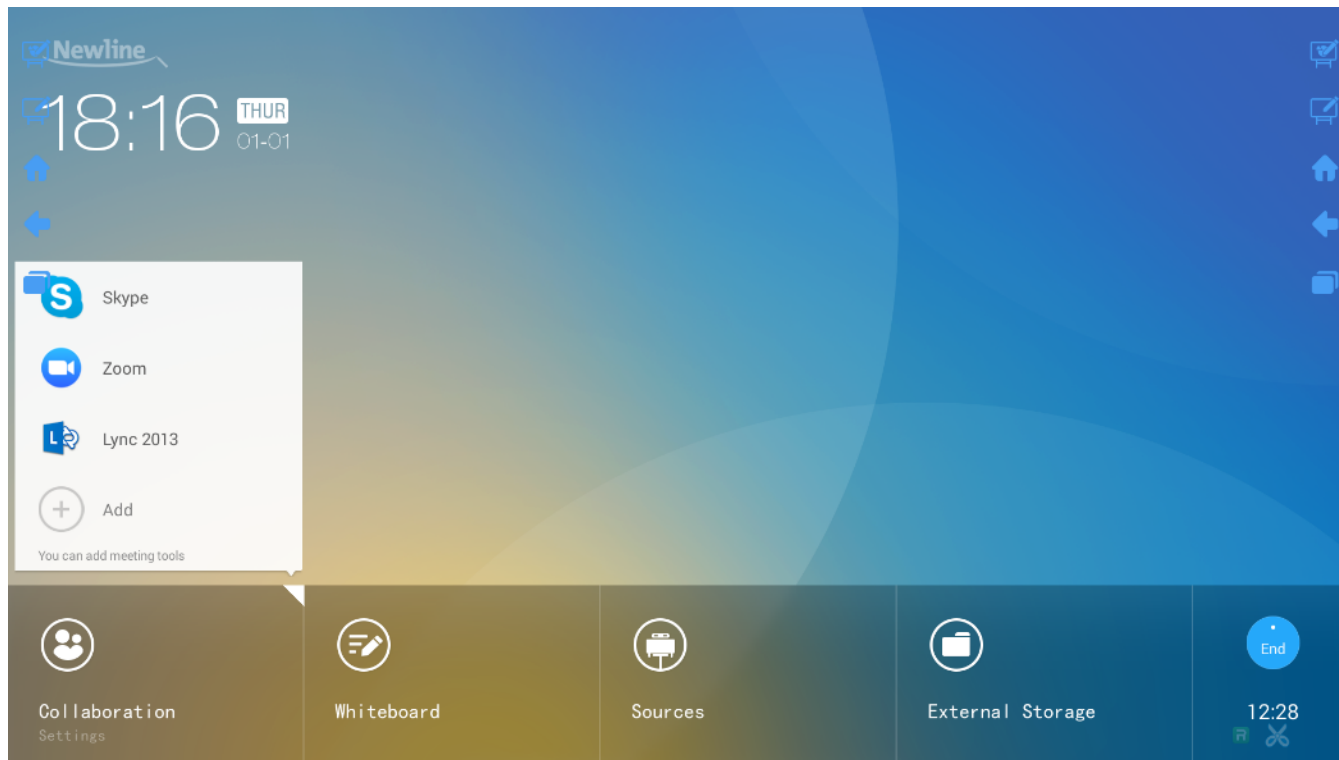

Особенности – софт