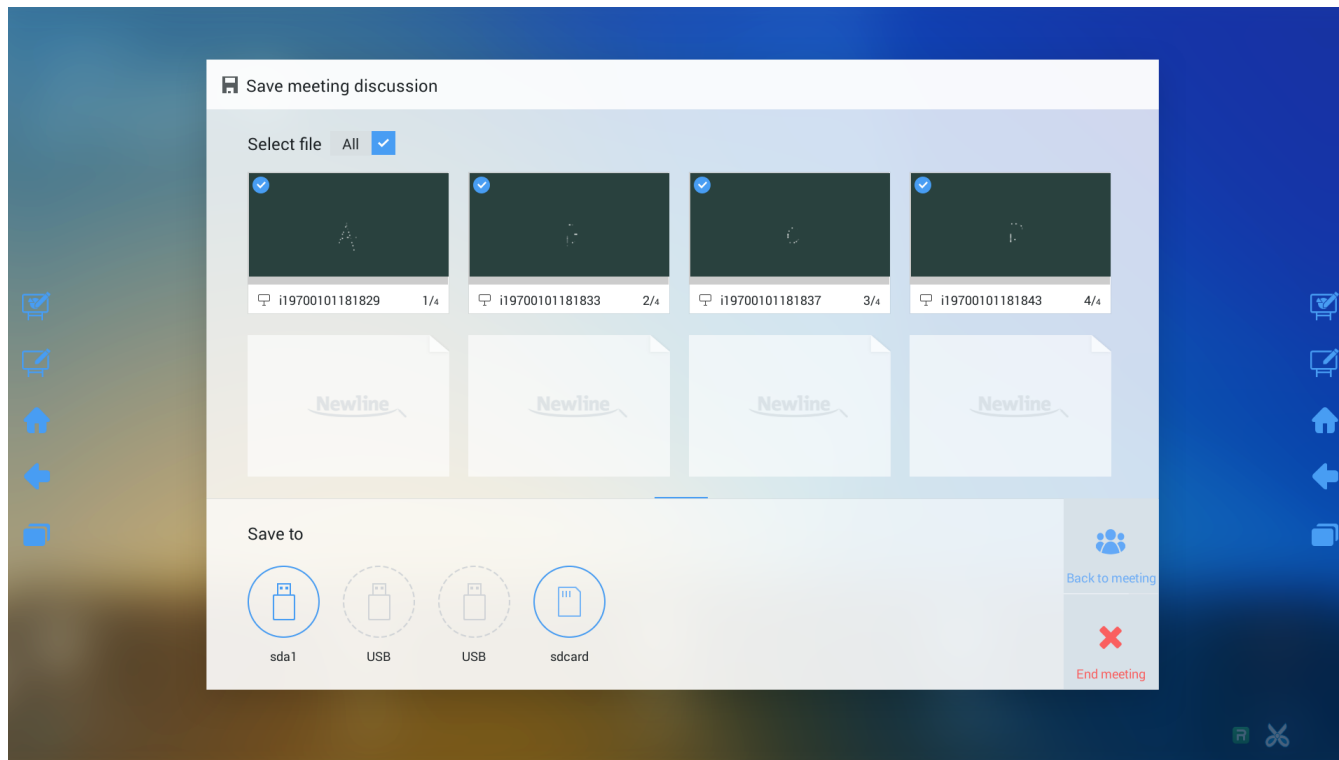

## Особенности – софт

- Размер – 70”
- Ёмкостный экран
- Дизайн TruFlat
- Две встроенные FullHD-камеры/30 fps
- Массив микрофонов с эхоподавлением (всеаправленные, до 8 м)
- Два встроенных динамика (15 Вт каждый)
- Встроенный OPS PC в комплекте! (Core i5 2,6ГГц, 128SSD, 8Гб)
- Удобная «белая доска»
- Аннотации на любом изображении
- Автосохранение всех заметок с переносом на USB или отправкой
- **Windows не входит в стоимость!**