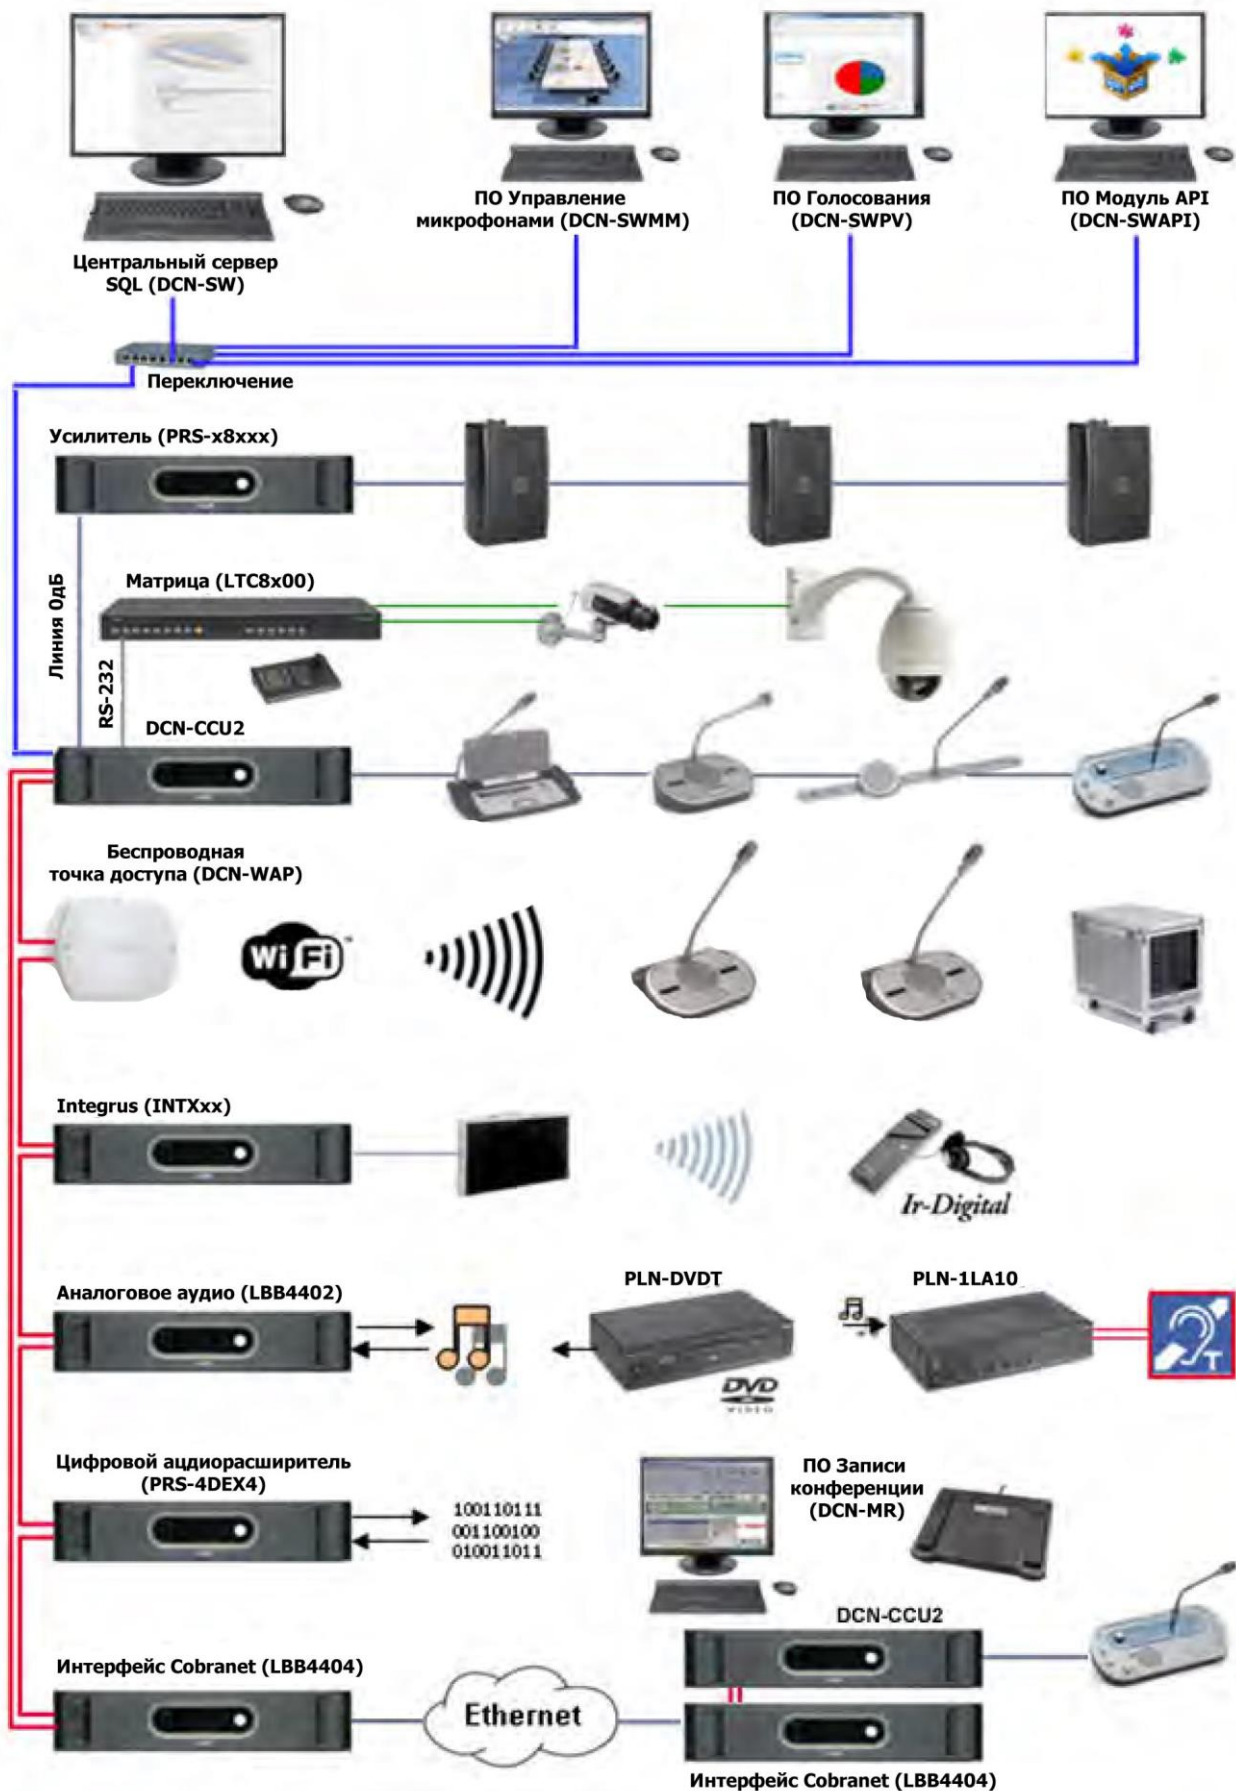

Синхронный перевод

5

ПУЛЬТ ПЕРЕВОДЧИКА 32-КАНАЛЬНЫЙ	30
ПУЛЬТ ПЕРЕВОДЧИКА 6-КАНАЛЬНЫЙ	30
НАУШНИКИ ДЛЯ ПУЛЬТОВ ПЕРЕВОДЧИКА	30
ИК ПЕРЕДАТЧИКИ INTEGRUS	31
ИК ИЗЛУЧАТЕЛИ INTEGRUS	32
ИК ПРИЕМНИКИ INTEGRUS	33
КЕЙСЫ ДЛЯ ТРАНСПОРТИРОВКИ И ЗАРЯДКИ	33
МОНО И СТЕРЕО НАУШНИКИ	34