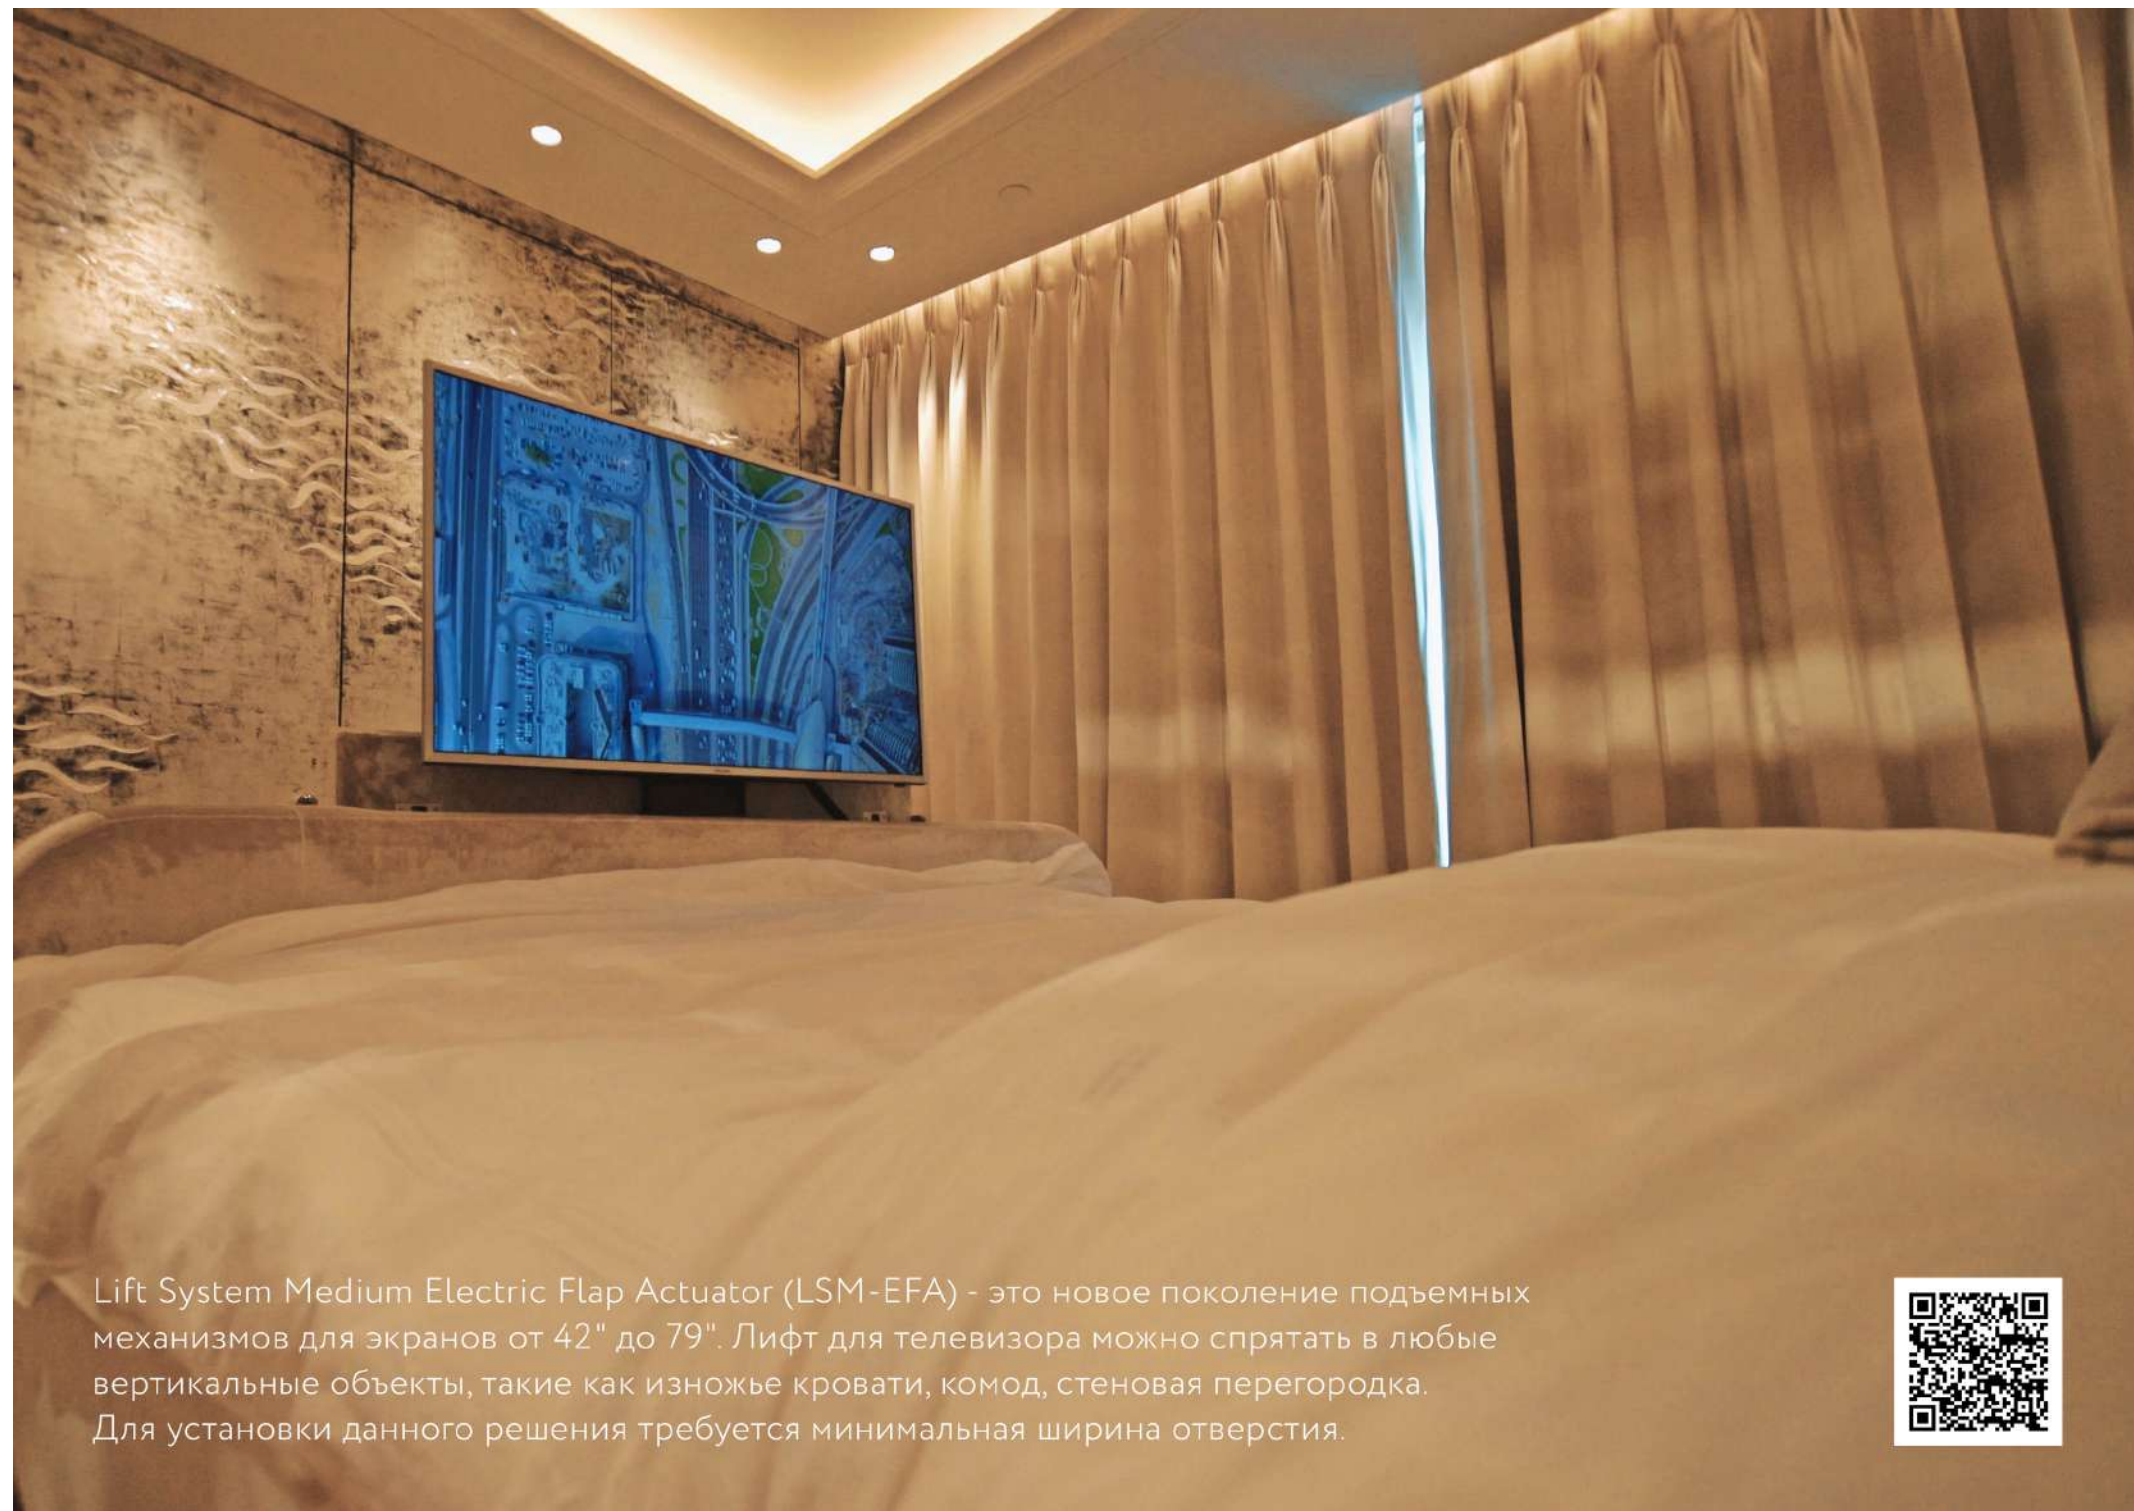

Моторизованное настенное крепление для больших телевизоров Heavy Screen Electric (HSE90) обеспечивает полный поворот экрана 65-90" на угол до 90 градусов. Плавное перемещение экрана, «невидимая» прокладка кабелей внутри крепления, удобный монтажный адаптер для телевизора и широкие возможности по дистанционному управлению сочетаются с выдающимся дизайном Future Automation и настоящим английским качеством. Это крепление не имеет аналогов на рынке. Система монтажа призвана сделать работу максимально комфортной, точной и качественной.