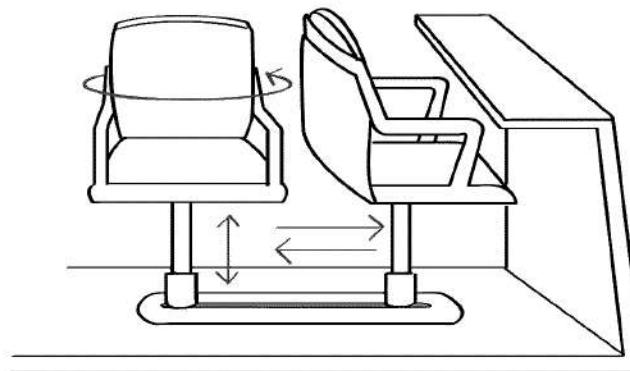

Крепление Chairtracks от Trendelkamp позволяет прочно зафиксировать кресло в месте установки и одновременно обеспечить комфорт мобильного кресла. Chairtracks плавно смещает кресло назад, позволяя пользователю повернуться на нем в сторону и удобно встать. Когда кресло освобождается, Chairtracks автоматически возвращает его в исходное положение.

Это запатентованная система обеспечивает три самых важных для любой аудитории функции: всегда опрятный внешний вид, простое обслуживание и безопасные пути эвакуации.