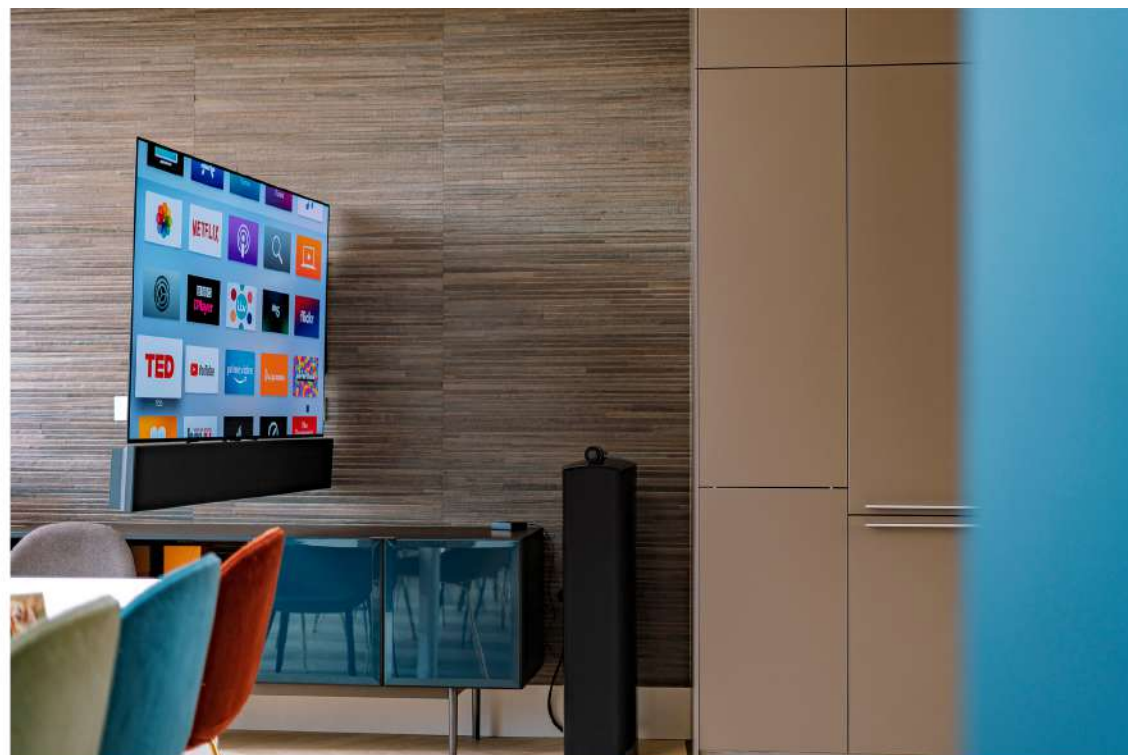

Моторизованное настенное крепление для больших телевизоров Heavy Screen Electric (HSE90) обеспечивает полный поворот экрана 65-90" на угол до 90 градусов. Плавное перемещение экрана, «невидимая» прокладка кабелей внутри крепления, удобный монтажный адаптер для телевизора и широкие возможности по дистанционному управлению сочетаются с выдающимся дизайном Future Automation и настоящим английским качеством. Это крепление не имеет аналогов на рынке. Система монтажа призвана сделать работу максимально комфортной, точной и качественной.