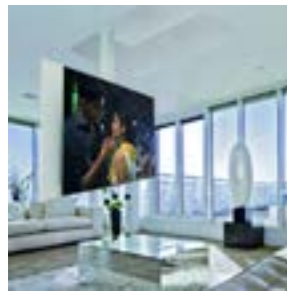

## Flip 900R

Система моторизованной потолочной поддержки для LED / LCD / Plasma мониторов

Flip 900R опускается и вращается. Экран скрыт в нише потолка в закрытом положении. Механизм открывается книжкой на 90 °; спуск до 680 мм телескопического хода и поворот на 360 °. Поддерживаемый диапазон экрана: от 45" до 70", до 28кг.