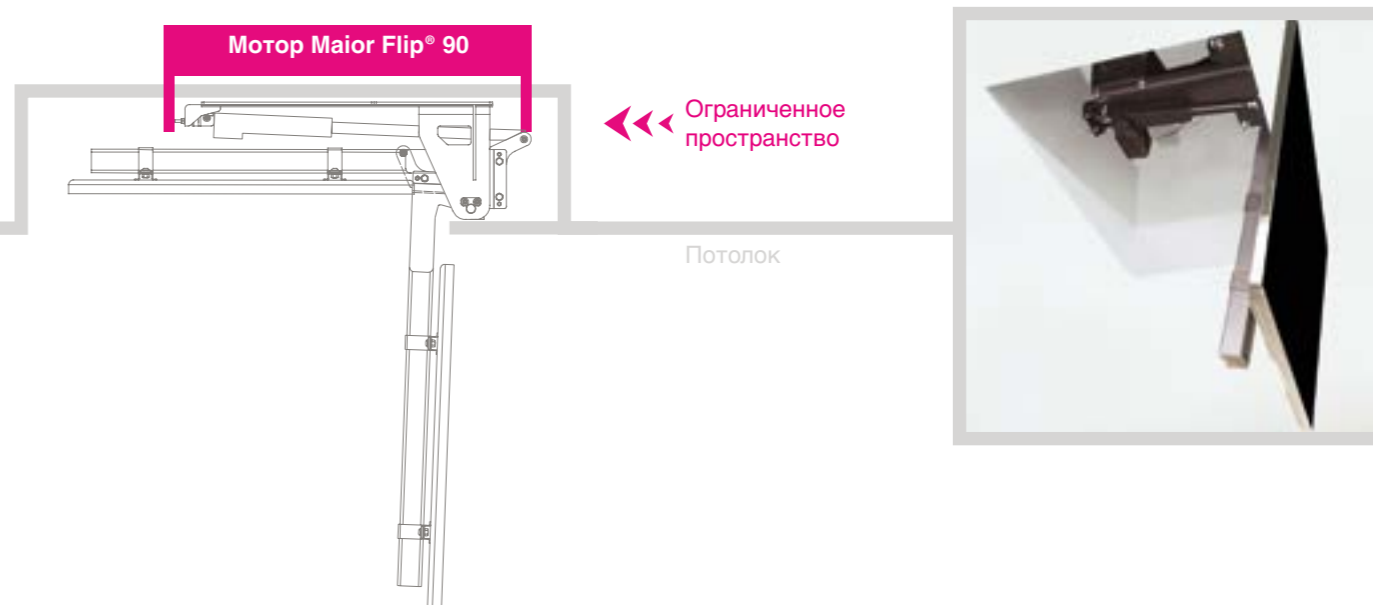

Экран вровень с потолком
с открытым монитором

Открывается книжкой
на угол от 0° до 85°

«Умный» блок управления
с мягкой системой
Старт и Стоп

Двигается плавно
и бесшумно

Раскладывается
и складывается
при помощи пульта

Совместим с системой
управления «умный дом»