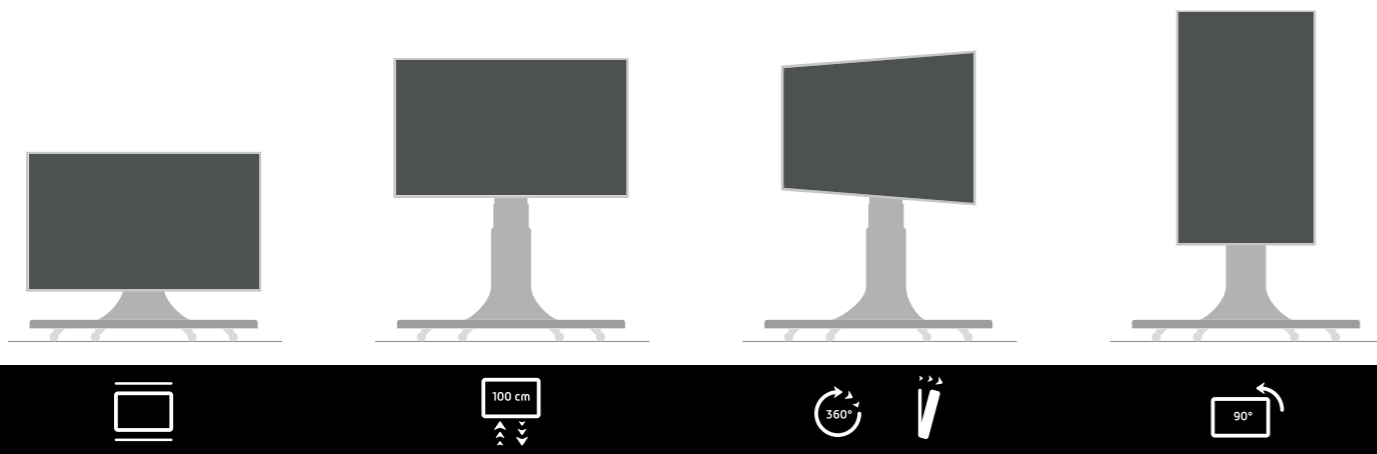

Реализуй мечты вместе с Omnia®.

Maior Omnia® всегда в Вашем распоряжении. Находясь там, где вы его установили, он может «смотреть» в любую точку пространства: поднимаясь, опускаясь, вращаясь и наклоняясь, запоминая Ваши любимые положения. Уже с первых секунд знакомства с Omnia® можно выбрать цвет подсветки LED у основания, тем самым лучше адаптировав его к пространству.

Экран в подвешенном состоянии

Вертикальный ход 1 метр

Вращение 360° и небольшой наклон

Поворот экрана от 0° до 90° (Omnia Studio)