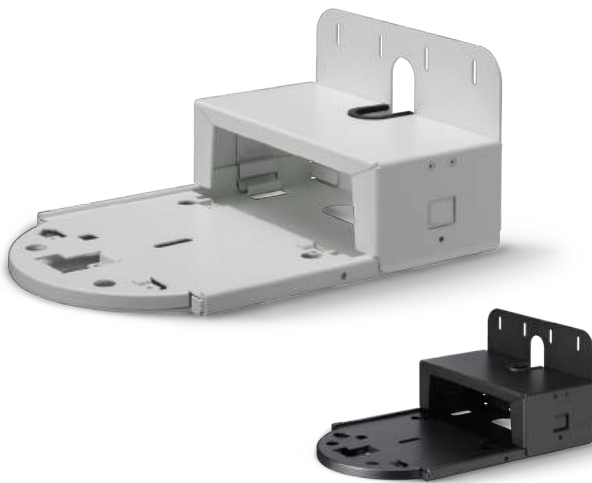

VC-AC06 Кабельный удлинитель VISCA

Кабельные удлинитель Lumens подходят к любым PTZ-камерам и просты в использовании. Они эффективнее кабеля VISCA.

Кабельные удлинитель позволяют увеличить расстояние между контроллером и камерами до 100 метров (300 футов) с помощью кабеля RJ45 CAT5/6. Кроме того, модель AC07 также поддерживает шлейфовое подключение до 7 камер.

VC-AC07 Кабельный удлинитель VISCA

Кабельные удлинители Lumens подходят к любым PTZ-камерам и просты в использовании. Они эффективнее кабеля VISCA.

Кабельные удлинители позволяют увеличить расстояние между контроллером и камерами до 100 метров (300 футов) с помощью кабеля RJ45 CAT5/6. Кроме того, модель AC07 также поддерживает шлейфовое подключение до 7 камер.