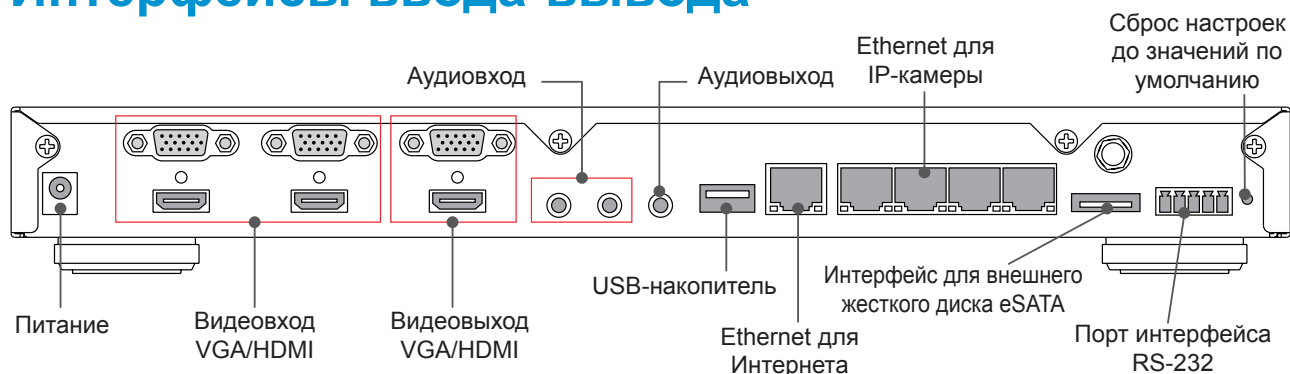

Интерфейсы ввода-вывода