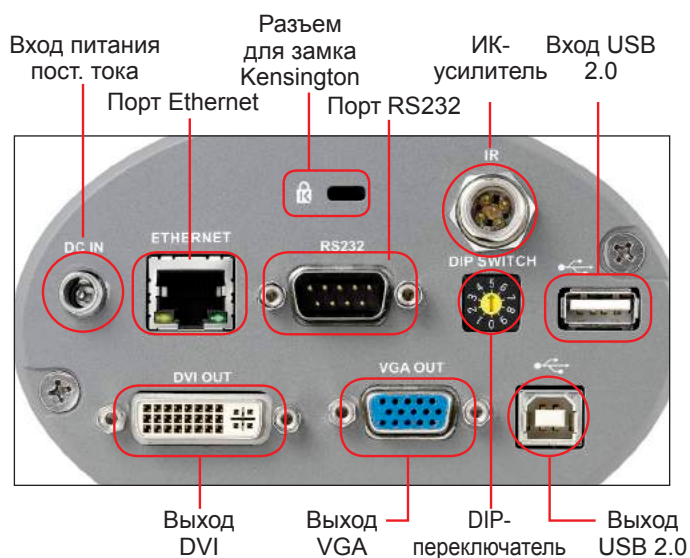

CL510

Документ-камера высокой четкости

Основные характеристики

- Выходное разрешение Full HD 1080p, 30 кадров/с
- Функция оптимизации изображения нажатием одной кнопки
- Передача изображения высокой четкости по USB
- Технология Plug-and-Play, установка драйвера USB не требуется
- Бесплатное многофункциональное кроссплатформенное программное обеспечение
- Совместимость с интерактивными досками большинства марок

Интерфейсы ввода-вывода

Принадлежности (Стр. 45)

- Потолочное крепление-перекладина (CL-A01)
- Макрообъектив (CL-A03)

PS752

Документ-камера высокой четкости

Основные характеристики

- Выходное разрешение Full HD 1080p, 30 кадров/с
- Входы и выходы VGA и HDMI, поддержка сквозного канала HDMI.
- 20-кратный трансфокатор
- Запуск синхронной аудио-видеозаписи одним нажатием кнопки
- Возможность подключения USB-накопителя емкостью до 4 ТБ
- Встроенная светодиодная панель задней подсветки для съемки таких материалов, как рентгеновские снимки, пленка и слайды