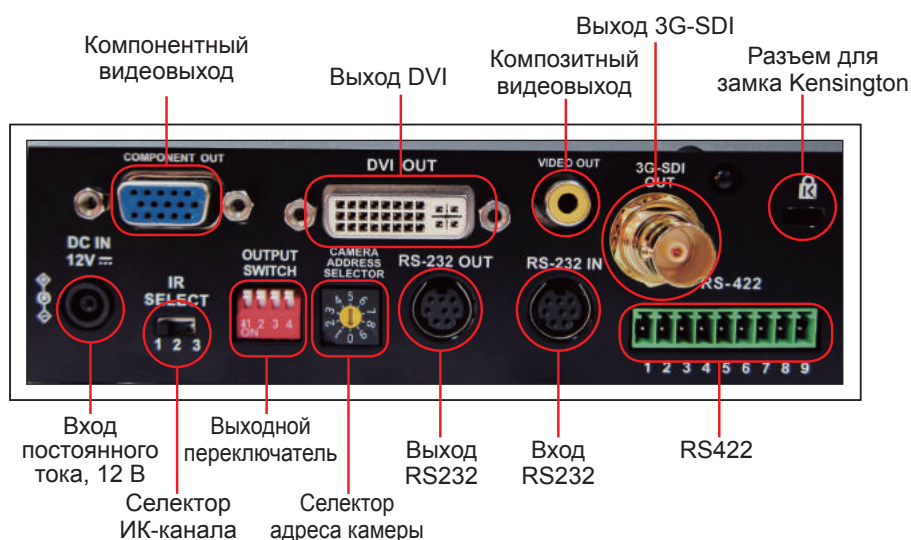

Технические характеристики изделия

Матрица	КМОП, 1/2,8 дюйма, 2 Мпикс	Горизонтальный угол обзора	65°
Видеовыход	1080p, 60 / 59,94 / 50 / 29,97 кадров/с 1080i, 60 / 50 кадров/с 720p, 60 / 59,94 / 50 кадров/с 720p, 30 / 29,97 / 25 кадров/с NTSC / PAL	Минимальная освещенность	0,1 люкс (F 1,6, 50 IRE, 30 кадров/с)
Оптическое увеличение	30-кратное	Минимальное расстояние до объекта	10 мм (широкоугольный) — 1200 мм (узкоугольный)
Угол панорамирования	-170° ~ +170°	Цифровое увеличение	12-кратное
Угол наклона	-30° ~ +90°	Регулировка усиления	Автоматически, вручную
Предустановленные позиции	128	Баланс белого	Автоматически, в помещении, вне помещения, одним нажатием, ручная настройка уровня красного/синего
Интерфейс вывода видеоизображения (HD)	Компонентный, DVI, 3G-SDI	Регулировка экспозиции	Автоматически, вручную
Интерфейс вывода видеоизображения (SD)	CVBS (композитный видеосигнал)	Система фокусировки	Автоматически, вручную
Протокол/интерфейс управления камерой	RS-232 / RS-422	Переворот изображения	Поддерживается
Отношение сигнал-шум для видео	> 50 дБ	Вес	2,0 кг (4,4 унции)
Диафрагма	F 1,6 – F 4,7	Габариты (Ш x Г x В)	Черный, 174 x 186 x 182,7 мм (6,9 x 7,3 x 7,2 дюйма) Белый, 174 x 186 x 185,7 мм (6,9 x 7,3 x 7,3 дюйма)

Интерфейсы ввода-вывода

Принадлежности (Стр. 27)

- Кабель HDCI (VC-AC02)
- Кабельный удлинитель VISCA (VC-AC06)
- Кабельный удлинитель VISCA (VC-AC07)
- Настенное крепление для камер VC-GXX и VC-AXX (VC-AC08)