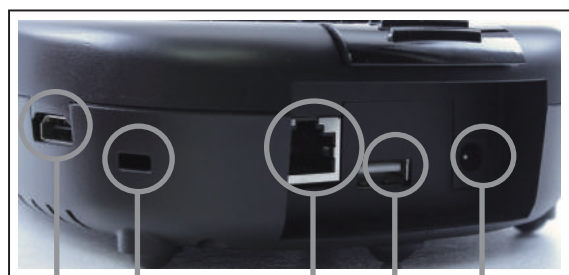

Интерфейсы ввода-вывода

• DC125

Разъем для замка Kensington

Порт USB 2.0

• DC-W50

Выход HDMI

Разъем для замка Kensington

Порт Ethernet