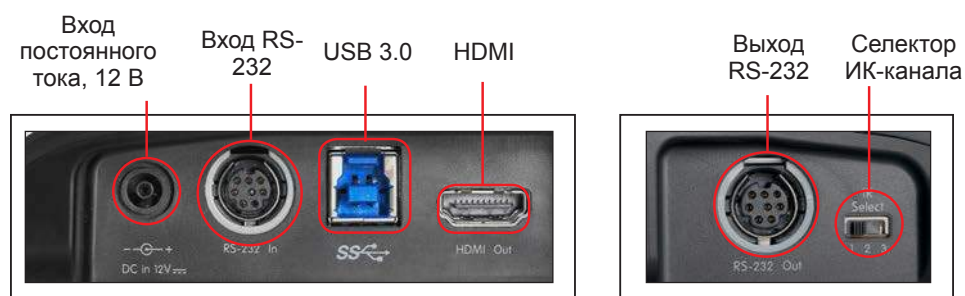

Технические характеристики изделия

Матрица	КМОП, 1/2,8 дюйма, 2 Мпикс	Выдержка	1/1–1/10 000 с
Видеовыход	USB Форматы YUV2 и MJPEG 1080p, 30 / 25 кадров/с 720p 30 / 25 кадров/с	Горизонтальный угол обзора	72°
	HDMI 1080p, 60 / 50 Гц 720p, 60 / 50 Гц	Диафрагма	F 1,8 ~ 2,8
Оптическое увеличение	12-кратное	Минимальная освещенность	1,6 люкс (F 1,8, 50 IRE, 60 кадров/с)
Цифровое увеличение	12-кратное (Выход HDMI)	Минимальное расстояние до объекта	500 (широкоугольный объектив) ~ 1200 (телеобъектив) мм
Угол панорамирования	-100° ~ +100°	Регулировка усиления	Автоматически, вручную
Угол наклона	-30° ~ +30°	Баланс белого	Автоматически, одним нажатием, вручную
Предустановленные позиции	128	Регулировка экспозиции	Автоматически, вручную
Видеовыход	USB 2.0 / 3.0 и HDMI	Система фокусировки	Автоматически, вручную
Протокол/интерфейс управления камерой	USB, RS-232	Вес	1,3 кг (2,9 унции)
Отношение сигнал-шум для видео	> 50 дБ	Габариты (Ш x Г x В)	267,8 x 123 x 156,1 мм (10,6 x 4,8 x 6,2 дюйма)
Фокусное расстояние	f = 3,92–47,32 мм		

Интерфейсы ввода-вывода

Принадлежности (Стр. 27)

- Кабельный удлинитель VISCA (VC-AC06)
- Кабельный удлинитель VISCA (VC-AC07)
- Настенное крепление (VC-AC03)