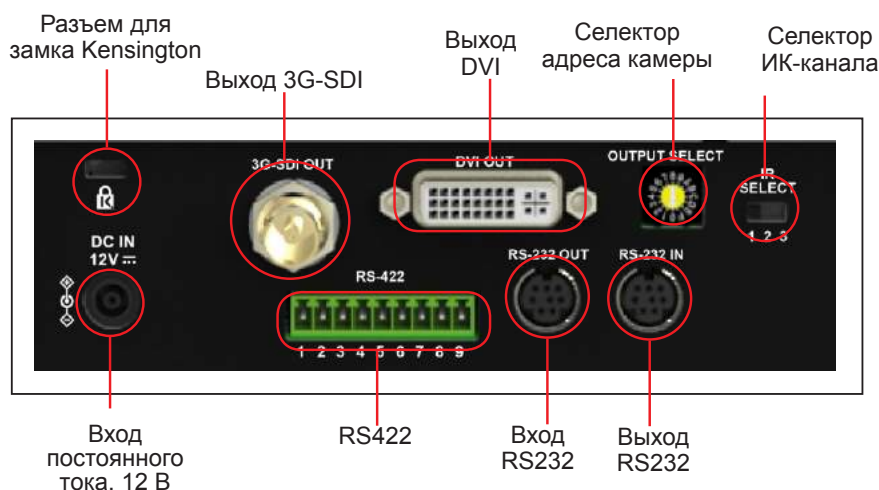

Технические характеристики изделия

Матрица	КМОП, 1/2,8 дюйма, 2 Мпикс	Фокусное расстояние	f = 4,7 ~ 94 мм
Видеовыход	1080p 60 / 59,94 fps, 1080i 60 / 59,94 fps, 1080p 30 / 29,97 fps, 720p 60 / 59,94 fps, 720p 30 / 29,97 fps	Горизонтальный угол обзора	63°
Оптическое увеличение	20-кратное	Диафрагма	F 1,6 — 3,5
Угол панорамирования	-170° ~ +170°	Минимальная освещенность	1,0 люкс (F 1,6, 50 IRE, 30 кадров/с)
Угол наклона	-30° ~ +90°	Минимальное расстояние до объекта	300 (широкоугольный объектив) ~ 1000 (телеобъектив) мм
Предустановленные позиции	128	Цифровое увеличение	12-кратное
Интерфейс вывода видеоизображения (HD)	DVI-I, 3G-SDI	Регулировка усиления	Автоматически, вручную
Протокол/интерфейс управления камерой	RS-232 / RS-422	Баланс белого	Автоматически, в помещении, вне помещения, одним нажатием, ручная настройка уровня красного/ синего
Отношение сигнал-шум для видео	> 50 дБ	Регулировка экспозиции	Автоматически, вручную
Выдержка	1/1–1/10 000 с	Система фокусировки	Автоматически, вручную
		Переверот изображения	Поддерживается
		Вес	2,0 кг (4,4 унции)
		Габариты (Ш x Г x В)	Черный, 174 x 186 x 182,7 мм (6,9 x 7,3 x 7,2 дюйма) Белый, 174 x 186 x 185,7 мм (6,9 x 7,3 x 7,3 дюйма)

Интерфейсы ввода-вывода

Принадлежности (Стр. 27)

- Кабельный удлинитель VISCA (VC-AC06)
- Кабельный удлинитель VISCA (VC-AC07)
- Настенное крепление для камер VC-GXX и VC-AXX (VC-AC08)