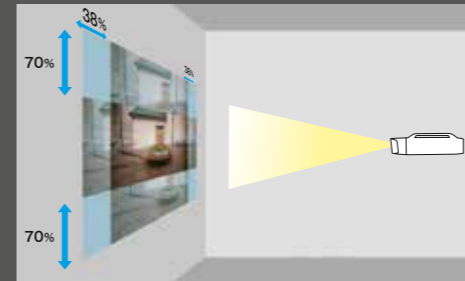

ИНСТАЛЛЯЦИОННЫЕ И НАСТОЛЬНЫЕ ПРОЕКТОРЫ

Широкий диапазон сдвига линз

Проекторы Epson обладают широким диапазоном сдвига линз. Изображение, проецируемое проекторами Epson, можно легко и быстро отрегулировать по вертикали на 70% (вверх/вниз) и горизонтали на 38% (влево/вправо) в зависимости от модели. Это предоставит больше возможностей при установке проектора и экрана без потери качества изображения.