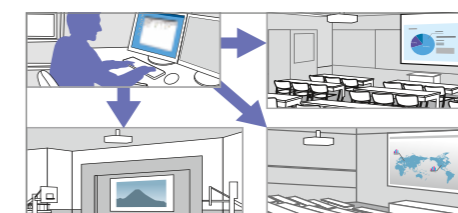

Работа по сети

Технология EasyMP обеспечивает расширенную сетевую функциональность (возможность проводить презентации, передавать видео, осуществлять мониторинг и управление по беспроводной или проводной сети) и возможность работы с проектором без ПК.