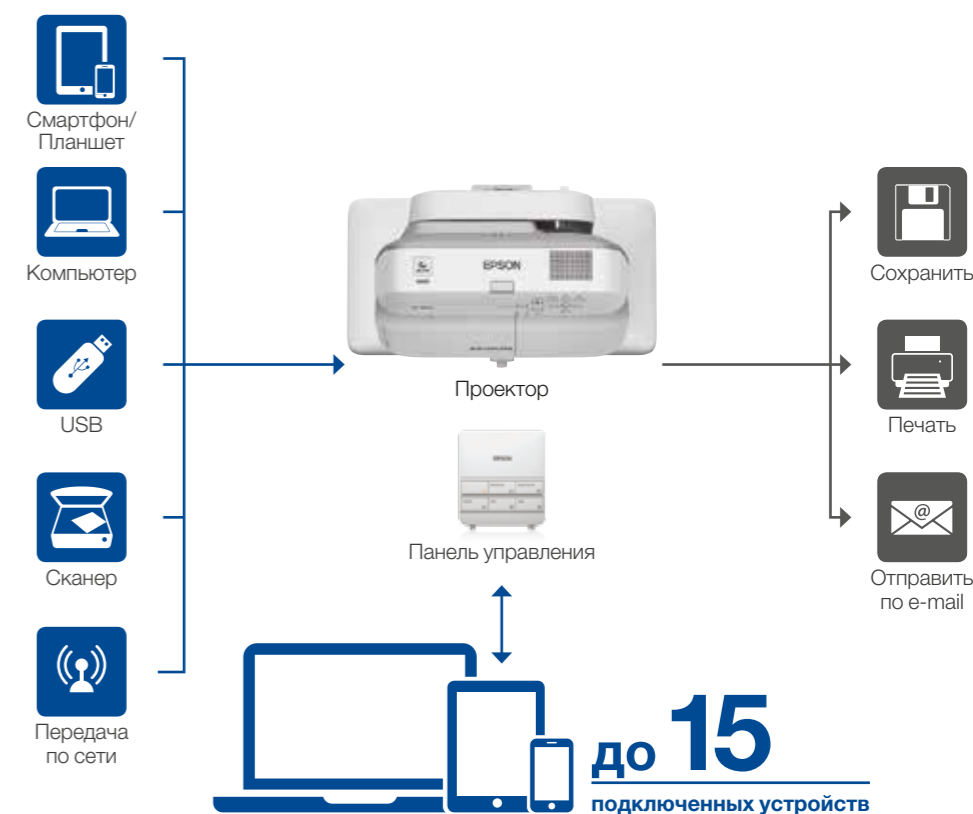

Участники могут взаимодействовать с контентом через веб-браузер