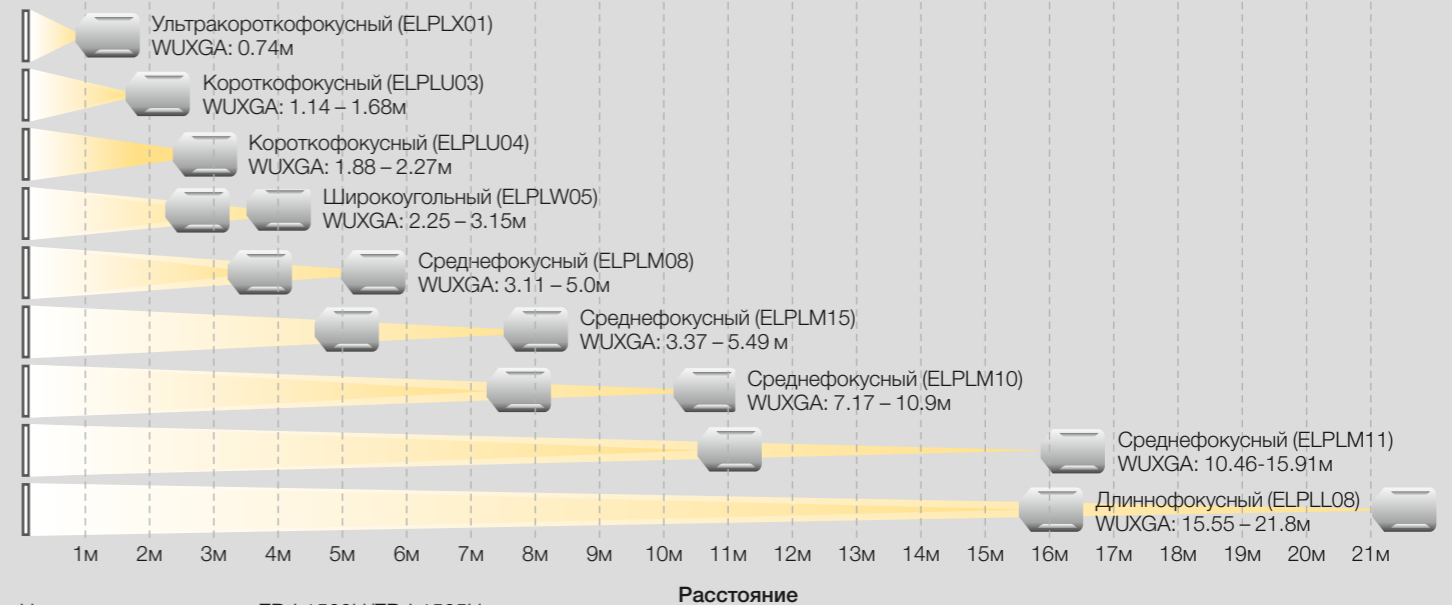

Серия EB-G7000/EB-L1000

Экран 100 дюймов