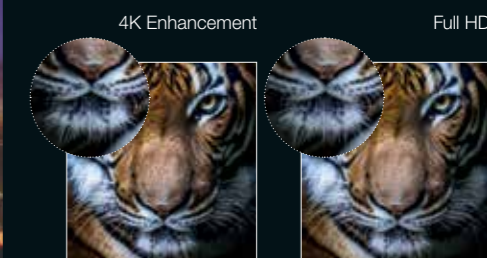

Имитация изображений