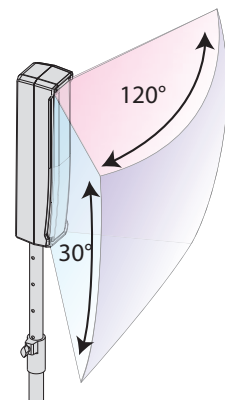

ЭЛЕКТРОНИКА

Интегрированный в усилитель DSP управляет полной обработкой сигнала, фильтрами FIRPHASE, кроссовером и эквалайзером, а также ограничением и динамическим усилением низких частот. Технология усилителя D-класса обеспечивает высокую производительность и эффективность. Прочный алюминиевый корпус усилителя сохраняет устройство во время транспортировки и обеспечивает рассеивание тепла без дополнительного воздушного охлаждения.

Благодаря фирменной технологии цифровой фильтрации FIRPHASE, система EVOX обеспечивает идентичность фаз входного и выходного сигнала.

Алгоритм FIRPHASE оптимизирует динамические, амплитудные и фазовые характеристики, в то же время обеспечивая минимальную нагрузку на системы для улучшения качества звука.