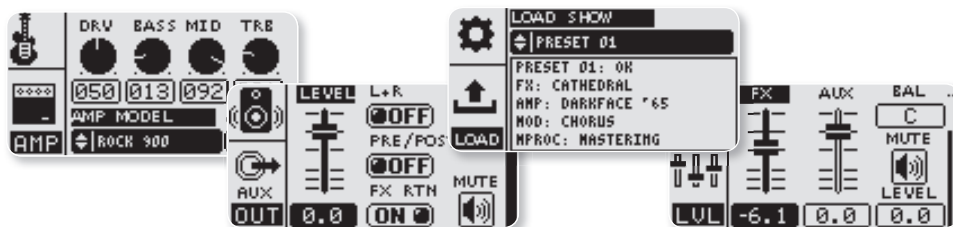

ВХОДЫ / ВЫХОДЫ

CHANNEL	TYPE	FEATURES
1	MIC/LINE (bal)	+48V
2	MIC/LINE (bal)	+48V
3	MIC/LINE (bal)	
4	MIC/LINE (bal)	Hi-Z, MFX процессор
5	Line In L/Mono	
6	Line In R	
7 / 8	RCA/Bluetooth LR	-10 дБV
Foot SW	Dual footswitch in	TRS
AUX OUT	Output	Мониторинг, др. опции

EVOX НА БОРТУ

Всеми доступными функциями встроенного микшер` системы EVOX Jmix8 можно управлять с панели управления. Кнопки выбор: INPUT, OUTPUT, HOME, SYSTEM, MFX, FX обеспечивают доступ к` всем параметрам и отобра` , аются на ЖК- дисплее.

EVOX APP

Приложение RCF EVOX обеспечивает управление всеми параметрами микшер` чере Bluetooth. Благодаря продуманной графике, созданной профессионалами, интерфейс приложения др", елюбен и интуитивно понятен. Приложение EVOX доступно для операционных систем iOS и Android.