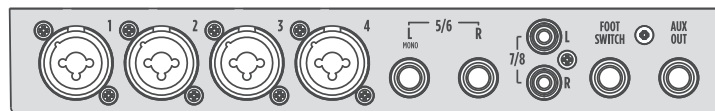

ВХОДЫ / ВЫХОДЫ

CHANNEL	TYPE	FEATURES
1	MIC/LINE (bal)	+48V
2	MIC/LINE (bal)	+48V
3	MIC/LINE (bal)	
4	MIC/LINE (bal)	Hi-Z, MFX процессор
5	Line In L/Mono	
6	Line In R	
7 / 8	RCA/Bluetooth LR	-10 дБV
Foot SW	Dual footswitch in	TRS
AUX OUT	Output	Мониторинг, др. опции