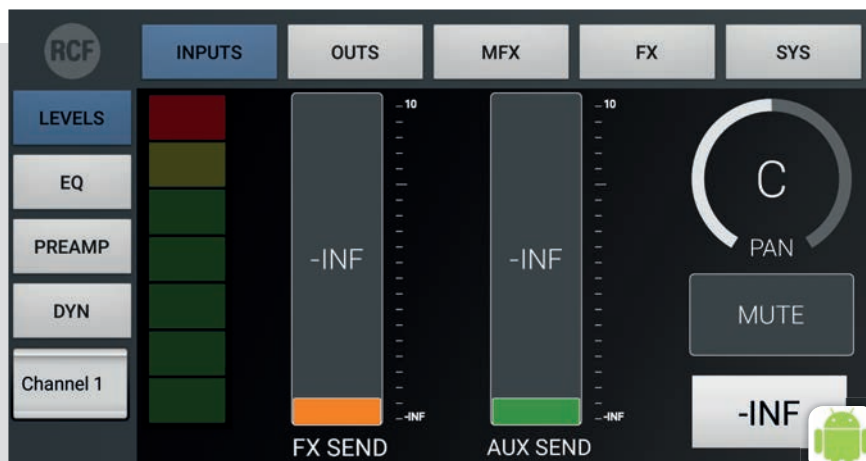

“Интуитивно понятный интерфейс”

ДИНАМИЧЕСКИЙ КОМПРЕССОР

“аналы 1–4 оснащены управляемым динамическим компрессором. Фейдер управления влияет на степень компрессии. Специальная кнопка включает и выключает компрессор. В списке моделей компрессоров можно выбрать до 6 различных предустановок: LIGHT, HEAVY, VOCAL, BASS, ACOUSTIC и DRUM.

МАСТЕР

7-пункт графический регулятор на входе позволяет формировать частотную характеристику системы. Чтобы получить мощный, объемный звук, ограничение пиков или естественное звучание, можно выбрать из четырех пресетов: MASTERING, MASTER BOOST, LOUD & PROUD и HI-FI.

ПРОЦЕССОР ЭФФЕКТОВ

Целый ряд простых в использовании эффектов позволяют музыкантам найти нужное звучание для любых стилей. CHORUS, TREMOLO, FLANGER delay и множество других популярных эффектов.

ГИТАРНЫЕ ПРЕДУСИЛИТЕЛИ И ЭМУЛЯТОРЫ

Четвертый канал можно переключить в режим Hi-Z и наложить несколько эффектов моделирования гитарных усилителей. Гитаристы и басисты могут рассчитывать на целый ряд настраиваемых реалистичных эмуляций: Darkface '65, Jazz C, Rock'64, Rock 800 Crunch, Rock 900 Lead, Top30, Modern, Bassamp, Bassmate, Markbass 1, Markbass 2, Slo 88 Crunch, Slo 88 Lead, Overange 120, Heavy 51 и другие. Формируйте звук каждого усилителя с помощью 4 параметров, сохраняйте их в памяти и включайте через приложение EVOX, основную панель управления или с помощью педалей. Широкий спектр встроенных опций звука всегда у вас под рукой.

ЭФФЕКТЫ