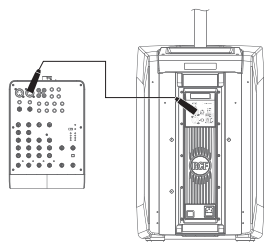

EVOX JMIX8 + EVOX J8
(стерео)