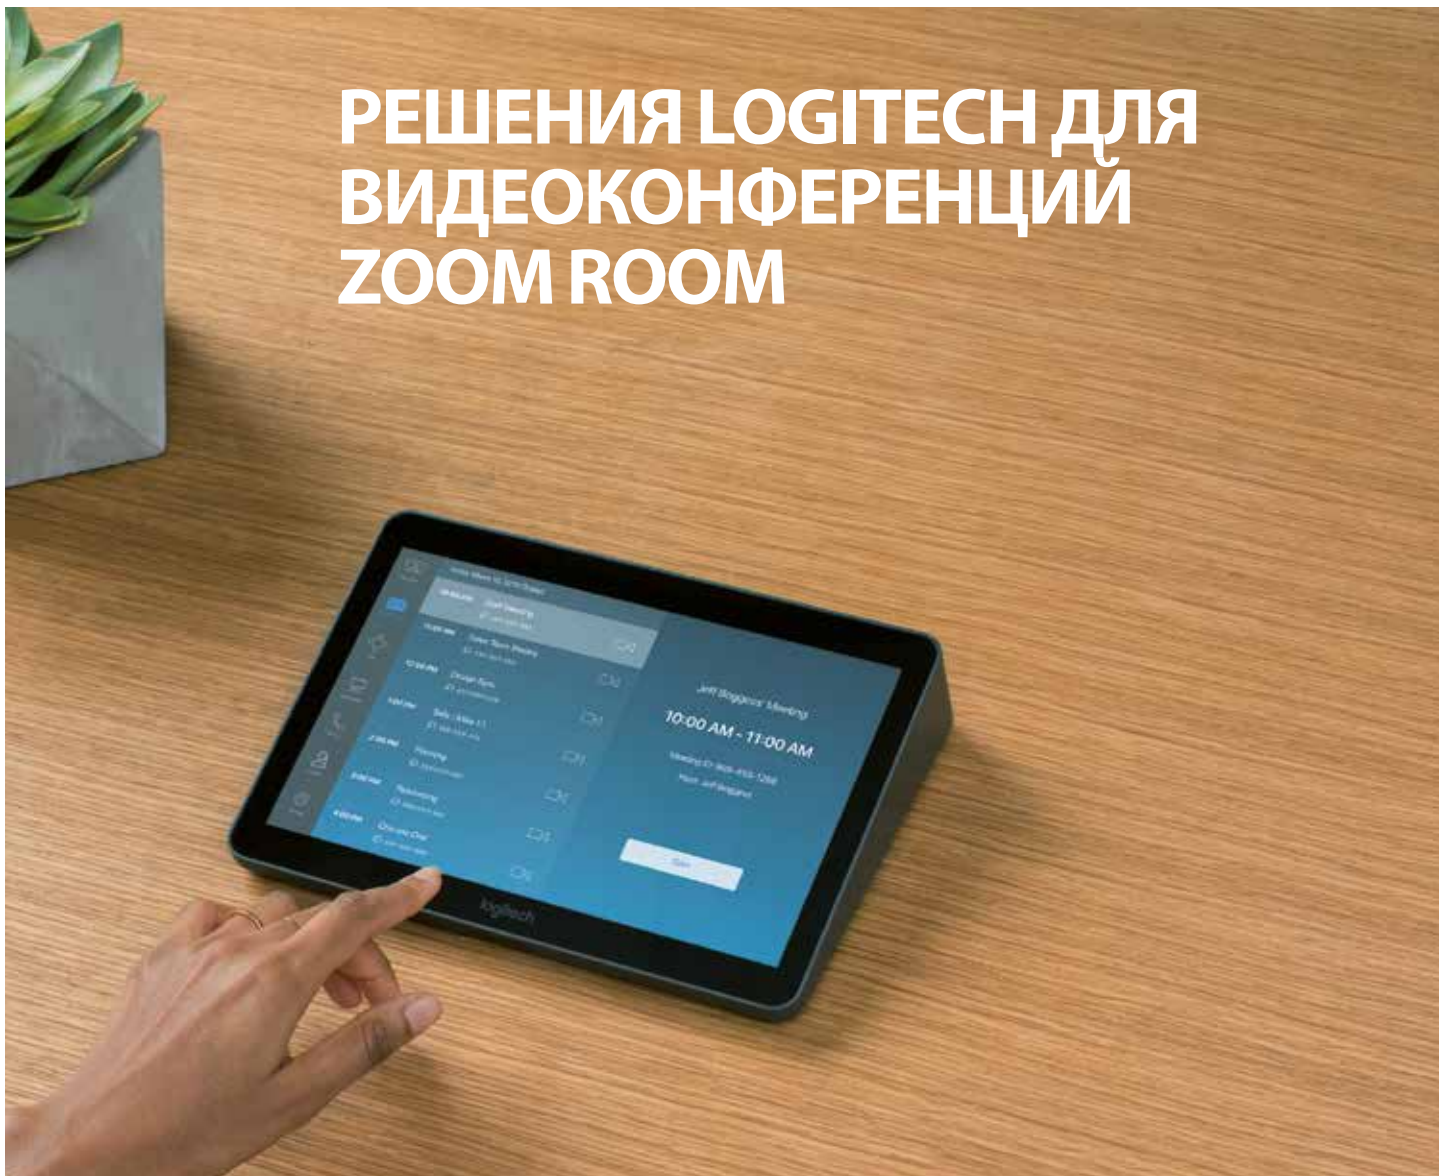

РЕШЕНИЯ LOGITECH ДЛЯ ВИДЕОКОНФЕРЕНЦИЙ ZOOM ROOM

Zoom Rooms позволяет превратить любое помещение в удобную площадку для совместной работы. С помощью этого сервиса пользователи могут подключаться к системе одним касанием, легко обмениваться данными и проводить онлайн-конференции с централизованным управлением. Благодаря предварительной настройке и квалифицированной поддержке, системы видеоконференц-связи от компании Logitech® можно без труда установить в помещении любого размера и любой планировки без привлечения сторонних специалистов.

Решения Logitech включают в себя все необходимое для проведения видеоконференции Zoom Room в переговорной комнате с одним или двумя дисплеями. Доступны конфигурации для маленьких, средних и больших помещений. В комплект предварительно настроенной системы Logitech для видеоконференций Zoom Room входят конференц-камера Logitech с программным обеспечением RightSense™, утвержденный Zoom мини-компьютер и крепление с зажимом для кабеля, а также сенсорный контроллер Logitech Tap.