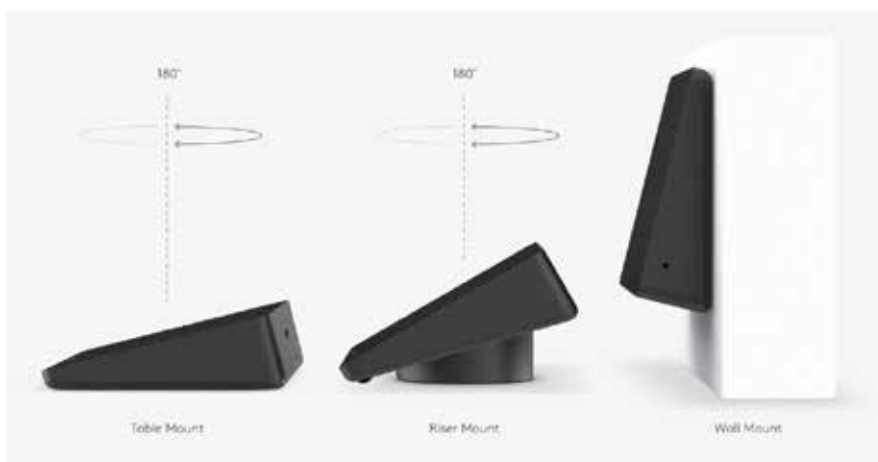

КРЕПЛЕНИЯ ДЛЯ LOGITECH TAP

Сенсорный контроллер Logitech Tap можно разместить непосредственно на столе либо на специальном креплении. Крепление обеспечивает не только более надежную установку, но и лучшую эргономику, в частности за счет удобной укладки кабелей. Вертикальное и настольное крепление дают возможность прокладывать кабели через стандартные крепежные отверстия, а также позволяют поворачивать контроллер на 180° — благодаря этому с ним можно удобно работать, находясь по любую сторону стола. Настенное крепление позволяет сэкономить место в небольших помещениях.