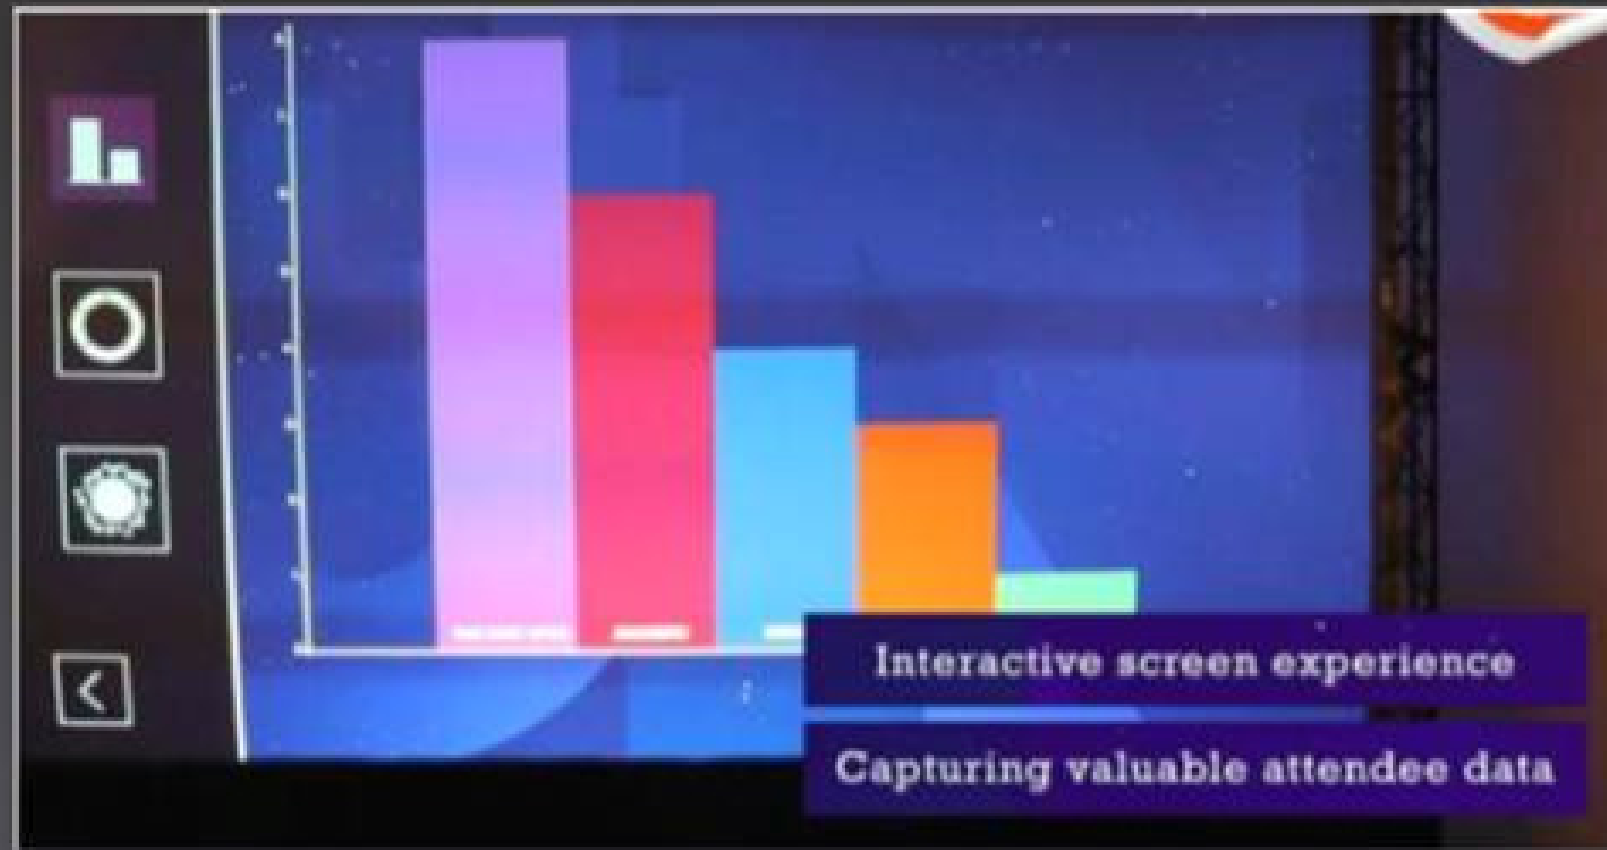

Disco особняк с LED-полом

Disco особняк с LED-полом

Гёте институт, Монреаль

Гёте институт, Монреаль

Monkey's Cobbler

Monkey's Cobbler

Центральный вокзал Сиднея

Оцените свою работу до начала инсталляции