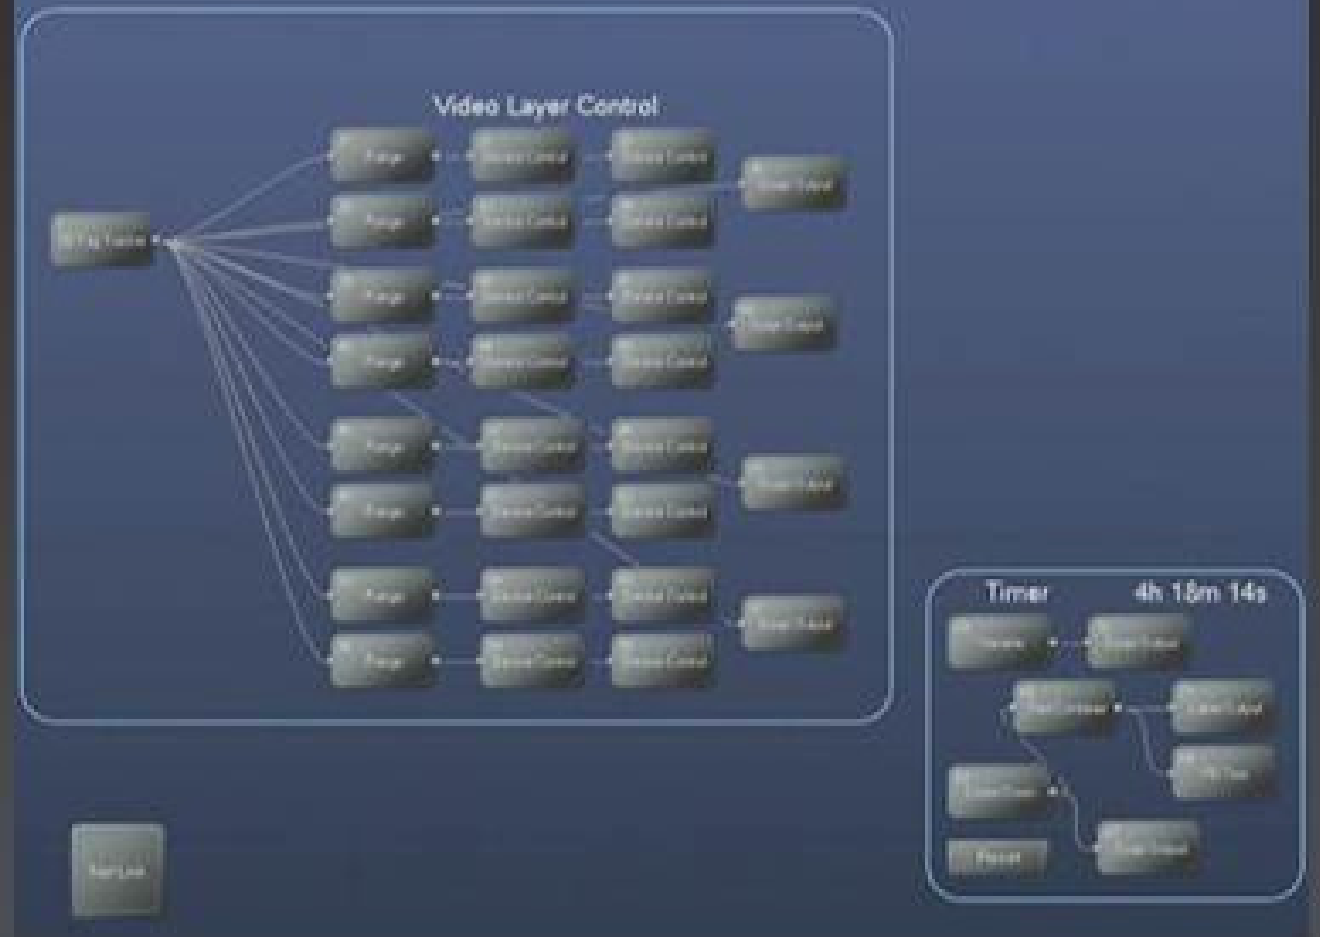

Создание дополненной реальности

IR ID TRACKING SYSTEM

SOFTWARE PLAYER

Features	LT	STD	PRO
Outputs	1	1	1
Playback Resolution	HD	HD	4K
Video Layer	1	2	4
Graphic Layer	Unlimited	Unlimited	Unlimited
Audio Tracks	1	2	4
StreamIX	1	2	4
Base Parameter	2D / XY	2D / XY	2D / XY
max. FX/Layer	None	2	4
max. Particle Systems	None	2 / 2D	4 / 2D
Encoder	Optional	Optional	Optional
Media Encryption	Decryption	Decryption	Decryption
Sequences	0	1	1
Network Sync	Yes	Yes	Yes
Playlists	Yes	Yes	Yes
Recording	No	No	No
Keystone	No	No	Yes
Genlock	Optional	Optional	Optional
Softedge	No	Yes	Yes
Warping	2D	2D	2D
Matrix	Yes	Yes	Yes
Video Input	DirectShow	DirectShow	DirectShow
Multi License Mode	Yes	Yes	Yes
Webbrowser	Yes	Yes	Yes