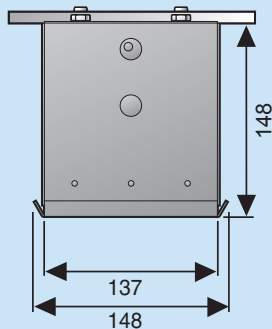

- Установите Pre-Installation Box на стационарном потолке, чтобы оставить место для Descender Electrol.
- Не повредите видимые части подвесного проекционного экрана. Установите Pre-Installation Box в потолок на трудных этапах подготовки или изменения проекта, а проекционный экран установите на завершающем этапе.
- Установите Pre-Installation Box с помощью передвижных точек крепления в верхней части коробки или воспользуйтесь прилагаемыми бордюрами.
- После установки борт корпуса Descender Electrol будет полностью закрывать Pre-Installation Box.