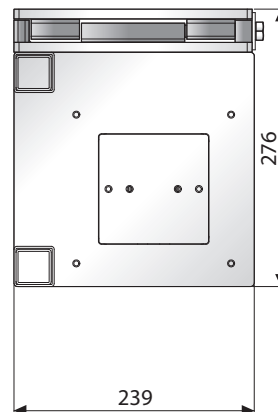

Доступные форматы

Доступные размеры

Минимальная ширина: 350 см
Максимальная ширина: 450 см