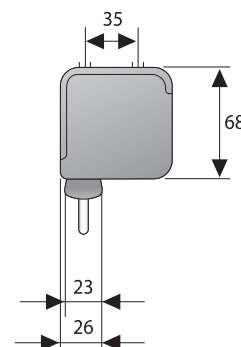

ProScreen CSR

- Профессиональные проекционные экраны с ручным управлением и надежным контролируемым возвратом полотна, поставляемые для различных форматов изображения и с различными типами полотна.
- Новшество Projecta - Controlled Screen Return (CSR) механизм из тугих пружин для плавного разворачивания и сворачивания полотна.
- Экран ProScreen CSR шириной до 240 см снабжен пружинным механизмом CSR.
- Экран регулируется по высоте интервалами в 13 см, что позволяет гибкую установку требуемой высоты.
- Легко монтируется на стену или потолок благодаря системе Easy Install.
- Корпус и полотно проекционного экрана могут быть выполнены точно по размерам клиента, а все видимые компоненты выкрашены в желаемый цвет для идеального соответствия любому интерьеру.

Доступные форматы

Доступные размеры

Доступные полотна экранов

Другие параметры

- Увеличенная черная кайма
- Без рамок
- Стандартный пружинный механизм (без CSR)

Аксессуары

Средством BrightSight можно безопасно чистить проекционное полотно

SlimScreen

- Простой проекционный экран с ручным управлением и пружинным механизмом.
- Поставляется в самом компактном корпусе.
- Легко монтируется на потолок или стену благодаря встроенным в боковые крышки кронштейнам.
- Экран регулируется по высоте интервалами в 11 см, что обеспечивает гибкую установку требуемой высоты. При ширине экрана 200 см интервалы составляют 15 см.

Доступные форматы

Доступные размеры

Доступные полотна экранов

Другие параметры

- Без рамок