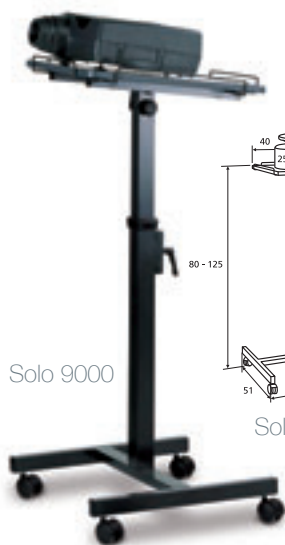

Solo 9000

Solo 8000