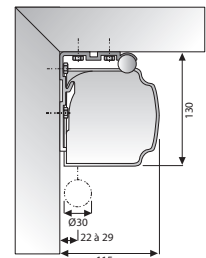

Алюминиевый кофр

Закругленная нижняя планка

Доступные форматы

Доступные размеры

Минимальная ширина: 180 см
Максимальная ширина: 240 см

Доступные полотна экранов

120° 1.0

Аксессуары