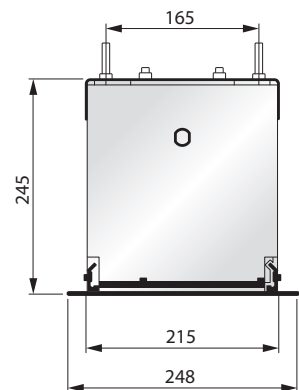

Простота обслуживания

Идеальная интеграция в потолок

Доступные форматы

16:10

16:9

4:3

Доступные размеры

Минимальная ширина: 350 см
Максимальная ширина: 450 см