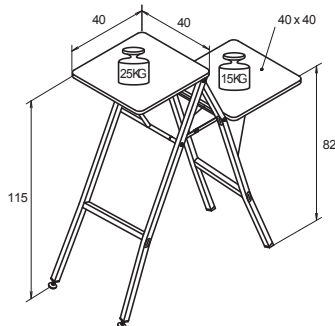

Gigant

- Устойчивый прочный проекционный столик с двумя полками на разной высоте.
- Дополнительную устойчивость столу Gigant придают две ножки регулируемой высоты.
- Любая из полок складывается, наклон верхней полки может меняться.
- Прочная стальная рама имеет порошковое покрытие темно-серого цвета (RAL 7021) и светло-серые (RAL 7035) полки.
- Сразу готов к использованию.

Размеры и коды изделия на стр 86