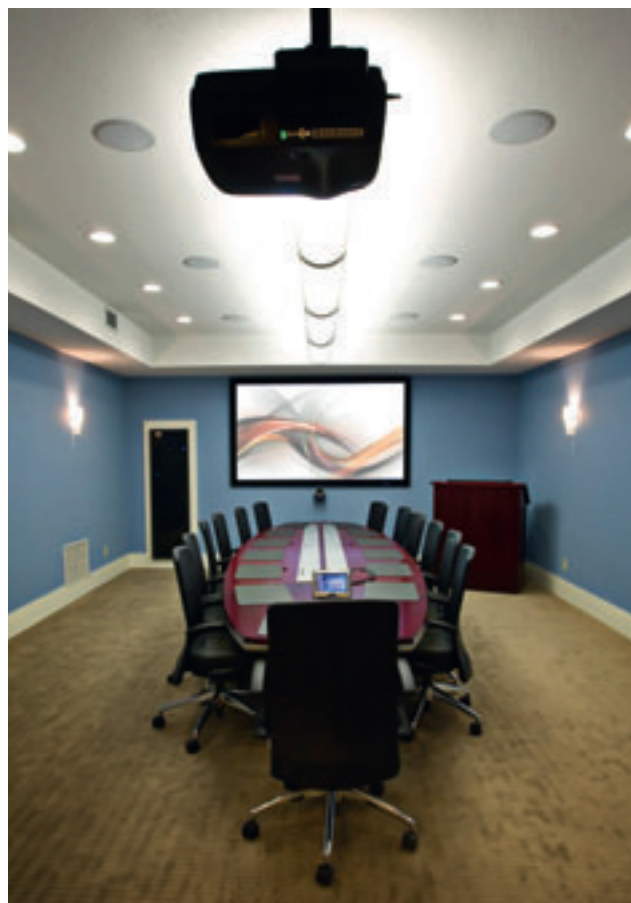

Полотна с натяжением для фронтального проецирования

Эти проекционные полотна натянуты с четырех сторон для получения идеально ровной поверхности. Они используются в моделях, в которых материал экрана натянут.

Matte White

Matte White - пожалуй, наиболее универсальное полотно для точного воспроизведения изображения с широчайшим углом обзора без потери разрешения. Широкий спектр возможностей применения этого материала делает его отличным вариантом в условиях хорошего контроля освещенности помещения, когда необходим самый широкий угол обзора. Это материал на основе винила.

High Contrast Cinema Vision (HCCV)

Это экранное полотно отлично подойдет, если видеоряд доминирует над звуковым сопровождением, особенно в условиях средней общей освещенности. Специально разработанная серая подложка этого материала, вместе с отражающей внешней поверхностью, позволяют экрану отлично воспроизводить уровни черного без ухудшения уровней белого. В результате на экран проецируются глубокие, естественные цвета, изображение резкое, с высокой детализацией. Проекционная поверхность High Contrast Cinema Vision гарантирует радикальное улучшение контрастности для любого проектора. Это материал на основе винила.

Pearlescent

Данное экранное полотно специально выполнено с отражающим покрытием, придающим дополнительную яркость при слегка уменьшенном угле обзора. Коэффициент усиления этого полотна делает возможным его использование в помещениях с неконтролируемым внешним освещением и проектором со средним уровнем светоотдачи. Это материал на основе винила.

Специальные полотна для фронтального проецирования

Matte White High Gain