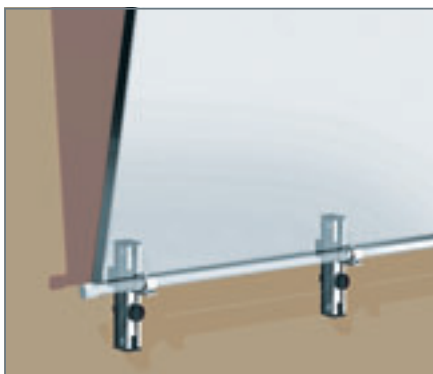

Настенные скобы

Специальные настенные скобы позволяют фиксировать проекционный экран под углом. Для этого нижняя планка может быть легко зафиксирована на этих скобах.

Кронштейн	Белый по шкале RAL 9016	В наличии для
Настенные скобы	10800006	Elpro Concept, Compact Electrol, Hapro CSR, ProScreen CSR, ProScreen
Настенные скобы Elpro Large Electrol	10800007	Elpro Large Electrol