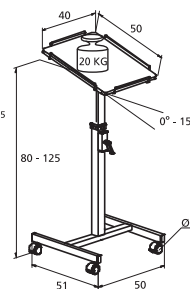

Solo 8000

Solo 9000

Solo 8000 / 9000

- Модель Solo 8000 имеет одну нерегулируемую верхнюю полку, в то время как верхняя полка Solo 9000 может наклоняться.
- Края верхней полки приподняты, также имеется дополнительный поручень для защиты проектора.
- Высота модели Solo 8000 регулируется ступенчато звездообразными ручками, высота модели Solo 9000 регулируется плавно.
- Четыре ролика для легкого перемещения.
- Прочная стальная рама имеет порошковое покрытие темно-серого цвета (RAL 7021) и светло-серые (RAL 7035) полки.
- Легко собирается.

Размеры и коды изделия на стр 86