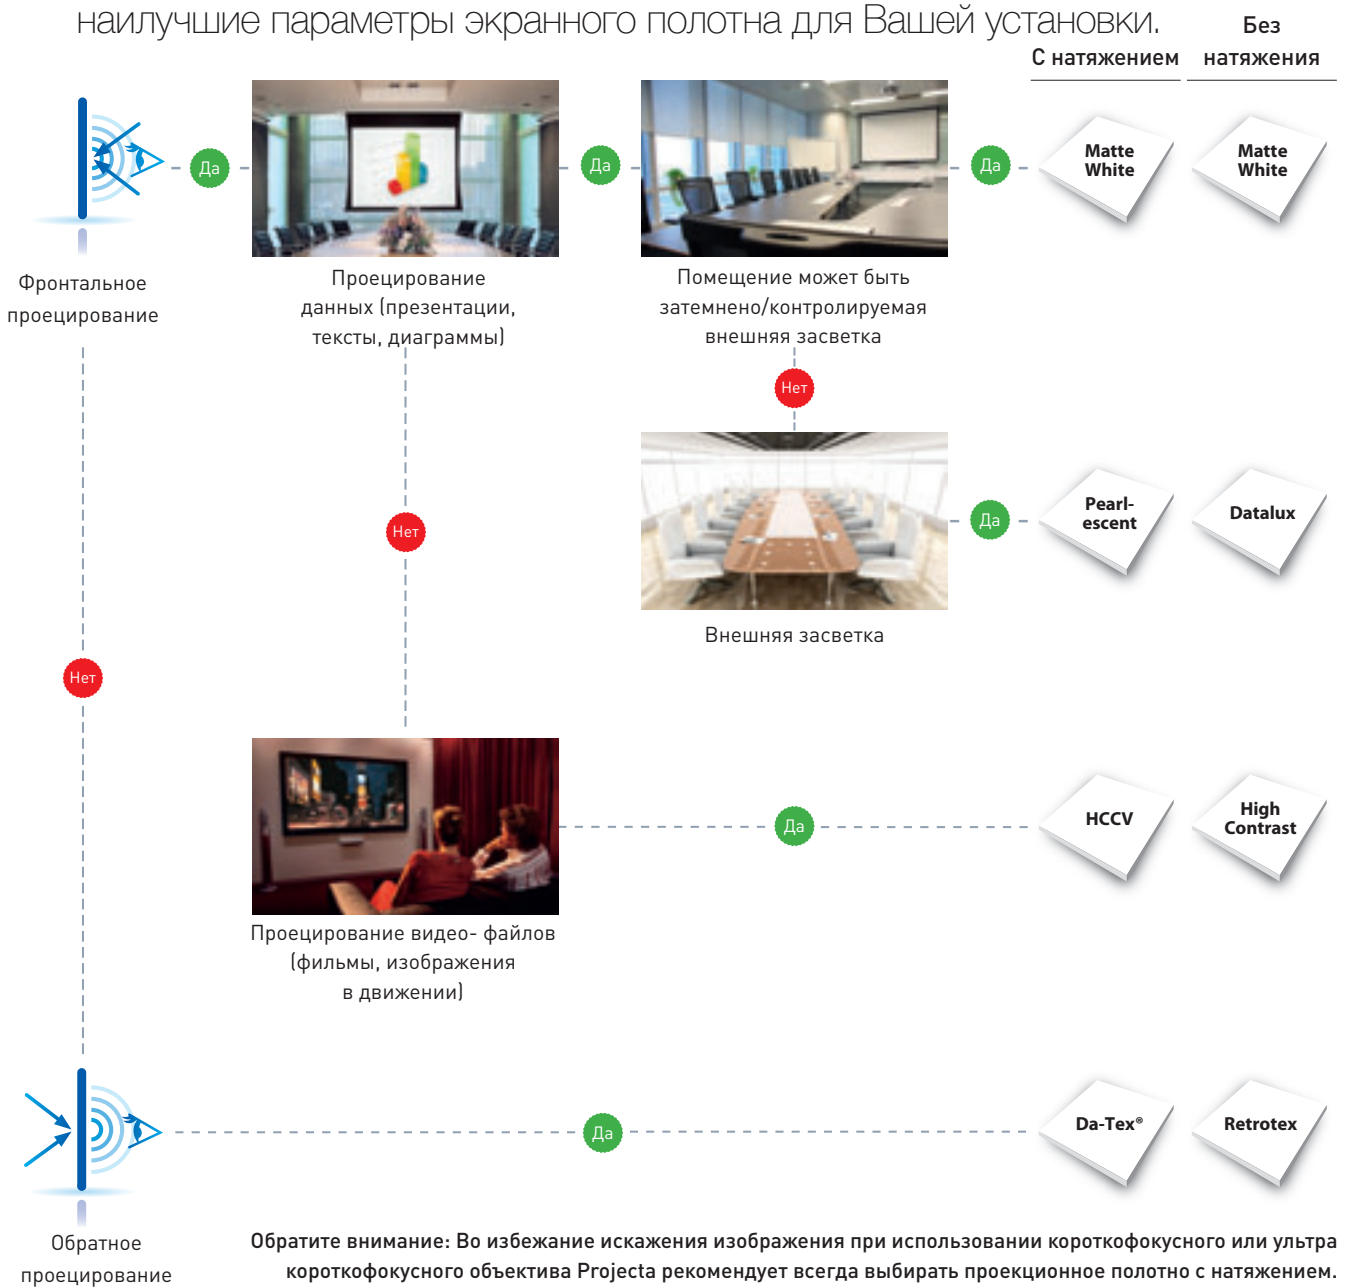

Воспользуйтесь следующим руководством, чтобы определить наилучшие параметры экранного полотна для Вашей установки.

Преимущество использования проекционных полотен с натяжением:

- Использование проекционного полотна с натяжением гарантирует идеально ровную поверхность полотна.
- Гладкое проекционное полотно помогает предотвратить потерю пикселей, искажение изображения и появление шума, которые являются обычным делом для структурированного материала.
- Натянутая поверхность для проецирования лучше противостоит изменениям температуры и влажности.
- Устойчивость такого экрана к внешним воздействиям обеспечивает увеличенный срок службы.
- Гладкая натянутая поверхность совершенно незаменима для достижения высокой детализации изображения, необходимой, например, в медицинских или дизайнерских применениях.

Параболическая форма

- Проекционная натянутая поверхность на электрическом экране имеет уникальную параболическую форму, которая вырезается в соответствии с результатами специальных компьютерных расчетов. Каждый размер экрана имеет уникальную параболическую форму для максимального результата. При определении кривизны компьютерный расчет учитывает также будущее натяжение в результате чего экран сохраняет плоскую форму долгие годы.
- Проекта использует специально созданные для данного применения виниловые материалы без системы поддержки.