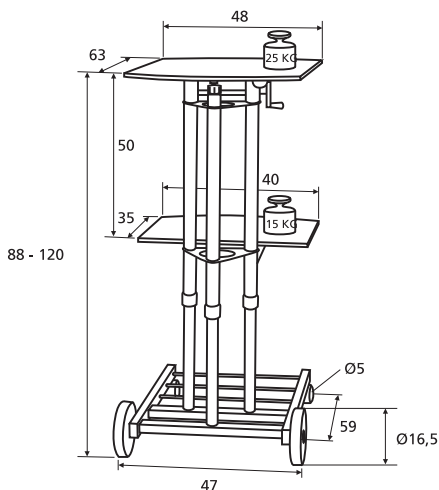

StandMaster II

- Надежный переносной столик для более крупных проекторов.
- StandMaster II - прочный устойчивый столик с хорошо продуманным, простым управлением.
- Высота плавно регулируется с помощью коленчатого механизма.
- Просторная верхняя полка имеет угол наклона до 15 градусов, а большая нижняя полка может сниматься и переставляться.
- Оптимальная маневренность благодаря большим колесикам спереди и роликам сзади.
- Прочная стальная рама имеет порошковое покрытие темно-серого цвета (RAL 7021) и светло-серые (RAL 7035) полки. Большие практичные колеса имеют диаметр 16,5 см.
- Легко собирается.
- Дополнительно теперь можно заказать черную занавеску для столика StandMaster.