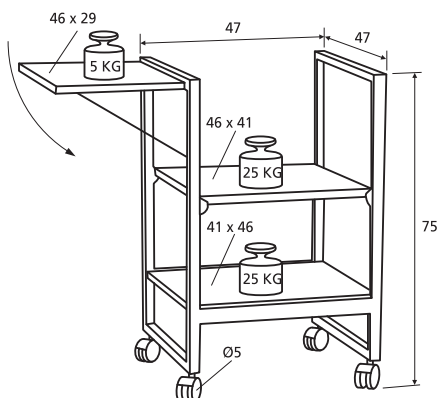

Universo 1000

- Самая популярная модель столика для оверхед-проекторов с двумя полками, регулируемыми по высоте.
- Пригоден для всех оверхед-проекторов.
- Четыре ролика для легкого перемещения.
- Прочная стальная рама имеет порошковое покрытие белого цвета (RAL 9016) и светло-серые (RAL 7035) полки.
- Легко собирается.

Аксессуары

- Средняя полка, регулируется по высоте. 11820004 Светло-серая
- Боковая полка. 11820003 Светло-серая

Размеры и коды изделия на стр 86