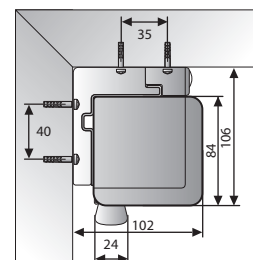

ProScreen CSR

- Профессиональные проекционные экраны с ручным управлением и надежным контролируемым возвратом полотна, поставляемые для различных форматов изображения и с различными типами полотна.
- Новшество Projecta - Controlled Screen Return (CSR) механизм из тугих пружин для плавного разворачивания и сворачивания полотна.
- Экран ProScreen CSR шириной до 240 см снабжен пружинным механизмом CSR.
- Экран регулируется по высоте интервалами в 13 см, что позволяет гибкую установку требуемой высоты.
- Легко монтируется на стену или потолок благодаря системе Easy Install.
- Корпус и полотно проекционного экрана могут быть выполнены точно по размерам клиента, а все видимые компоненты выкрашены в желаемый цвет для идеального соответствия любому интерьеру.

Доступные форматы

Доступные размеры

Доступные полотна экранов

Другие параметры

- Увеличенная черная кайма
- Без рамок
- Стандартный пружинный механизм (без CSR)

Аксессуары

Средством BrightSight можно безопасно чистить проекционное полотно

SlimScreen

- Простой проекционный экран с ручным управлением и пружинным механизмом.
- Поставляется в самом компактном корпусе.
- Легко монтируется на потолок или стену благодаря встроенным в боковые крышки кронштейнам.
- Экран регулируется по высоте интервалами в 11 см, что обеспечивает гибкую установку требуемой высоты. При ширине экрана 200 см интервалы составляют 15 см.

Доступные форматы

Доступные размеры

Доступные полотна экранов

Другие параметры

- Без рамок