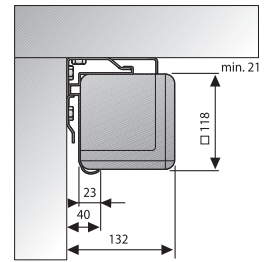

Полный возврат с помощью CSR

Простота установки благодаря металлическим кронштейнам

Доступные форматы

Доступные размеры

Минимальная ширина: 200 см
Максимальная ширина: 340 см

Доступные полотна экранов

120° 1.0