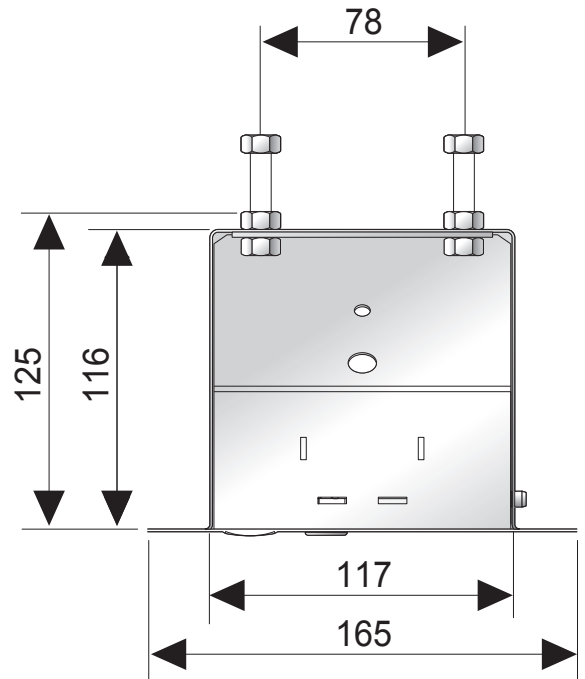

2-этапная установка **Кофр / Проекционный экран в сборе**

- Закажите кофр отдельно от экранного полотна. Во избежание повреждений на трудных этапах подготовки установите кофр, а экранное полотно соберите позже.
- Проекционное полотно в сборе включает нижнюю панель экрана, электромотор и проекционное полотно.
- Стальные тросы Projecta Easy Serviceability System без труда подсоединяют проекционное полотно в сборе к корпусу, обеспечивая быструю установку.
- Закажите корпус сейчас и выберите формат изображения и проекционное полотно на более позднем этапе, обеспечив оптимальную гибкость.

Кофр

Проекционный экран в сборе

2-этапная установка