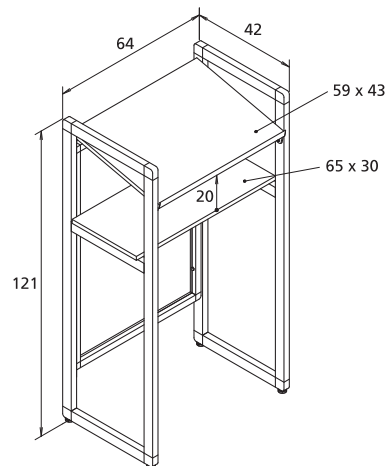

Тип	код товара
ширина экрана 127 - 152 см	10830043
ширина экрана 178 см	10830045
ширина экрана 213 см	10830046
ширина экрана 244 см	10830047

Meeting Lectern

- Прочная кафедра с перфорированной передней частью.
- Модель Meeting Lectern имеет наклонную верхнюю полку с бортиком и удобную нижнюю полку для принадлежностей.
- Прочная стальная рама имеет порошковое покрытие темно-серого цвета (RAL 7021) и полки светло-серые (RAL 7035) или цвета бука.
- Оборудована регулируемыми ножками для максимальной устойчивости.
- Легко собирается.