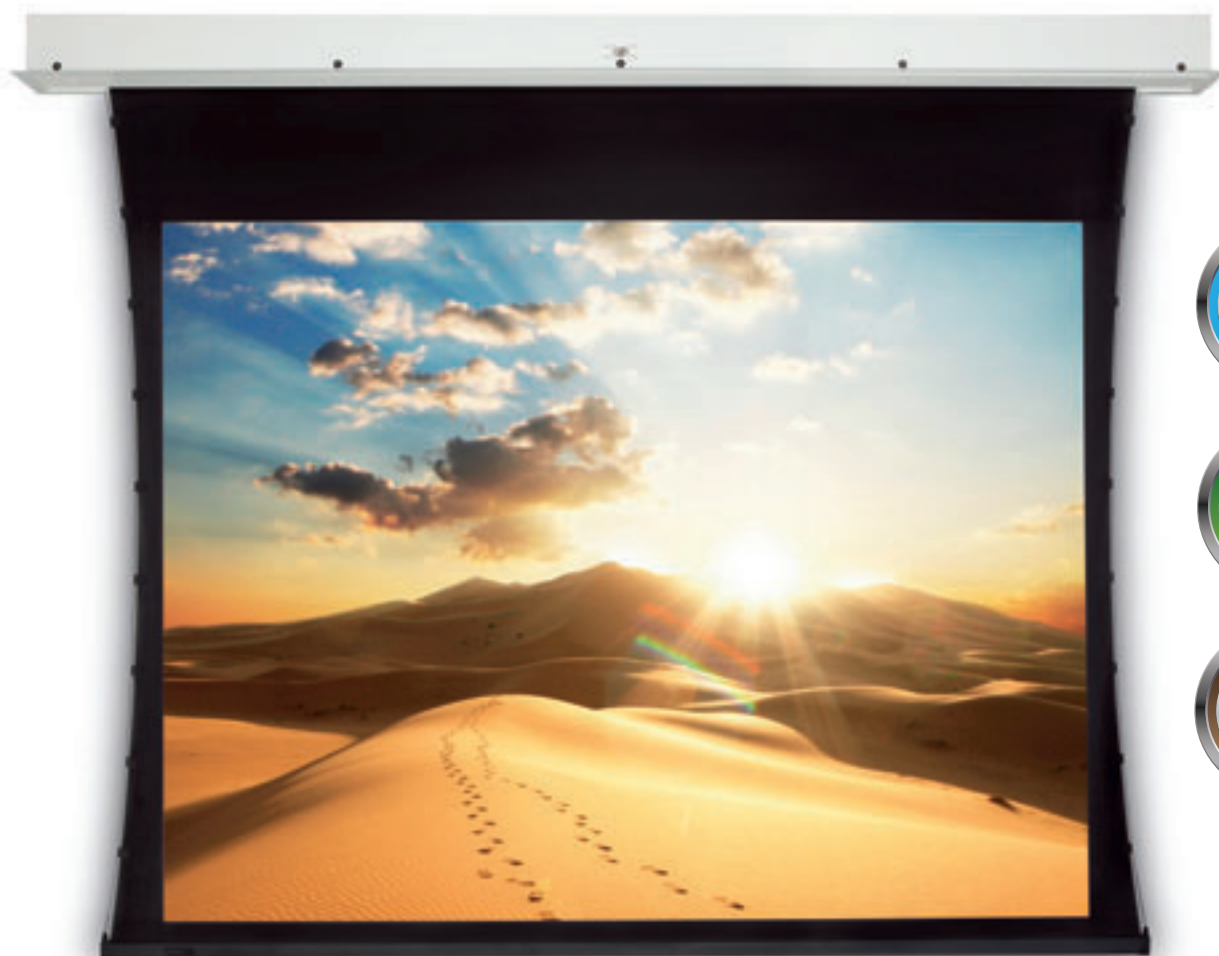

Tensioned **Descender Electrol**

Идеален для монтажа в потолке