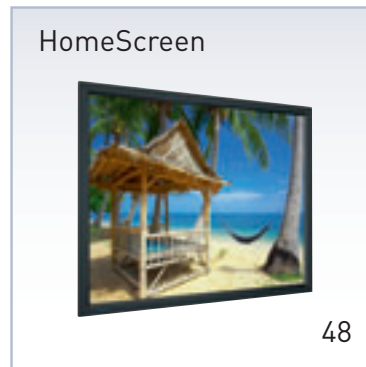

Содержание

Проекционные экраны со стационарной рамой