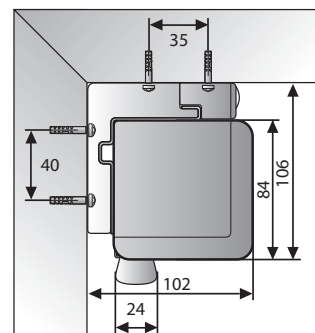

Простота установки благодаря пластиковым кронштейнам

Аксессуары Plug and Play

Доступные форматы

Доступные размеры

Минимальная ширина: 160 см
 Максимальная ширина: 300 см

Доступные полотна экранов

120° 1.0

100° 1.1