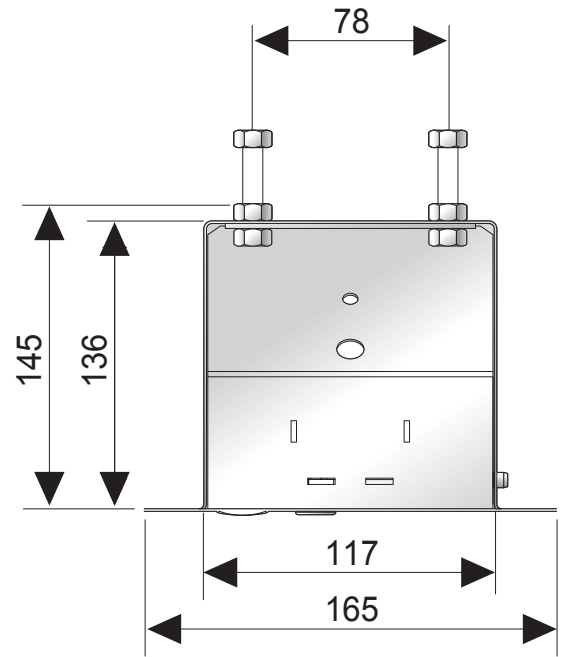

2-этапная установка

Кофр / Проекционный экран в сборе

- Закажите кофр отдельно от экранного полотна. Во избежание повреждений на трудных этапах подготовки установите кофр, а экранное полотно соберите позже.
- Проекционное полотно в сборе включает нижнюю панель экрана, электромотор и проекционное полотно.
- Стальные тросы Projecta Easy Serviceability System без труда подсоединяют проекционное полотно в сборе к корпусу, обеспечивая быструю установку.
- Закажите корпус сейчас и выберите формат изображения и проекционное полотно на более позднем этапе, обеспечив оптимальную гибкость.