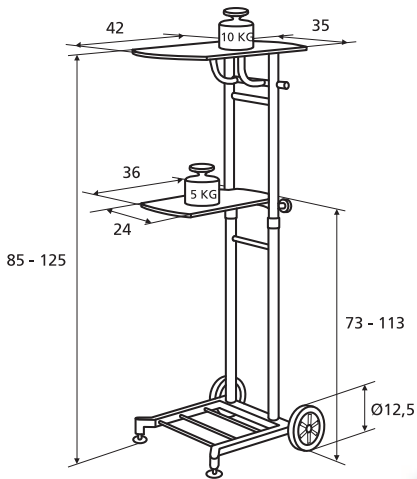

StandMaster I

- Высококачественный портативный столик для проектора для проведения профессиональных презентаций в любом месте.
- StandMaster I - надежный устойчивый компактный проекционный столик с хорошо продуманным, простым управлением.
- Встроенная пневматическая пружина позволяет легко и плавно регулировать высоту.
- StandMaster I имеет две складывающиеся полки: для проектора и ноутбука. Нижняя полка может поворачиваться и регулироваться по высоте.
- Прочная стальная рама имеет порошковое покрытие темно-серого цвета (RAL 7021) и светло-серые (RAL 7035) полки. Большие практичные колеса имеют диаметр 12,5 см.
- Легко собирается.
- Дополнительно теперь можно заказать черную занавеску для столика StandMaster.