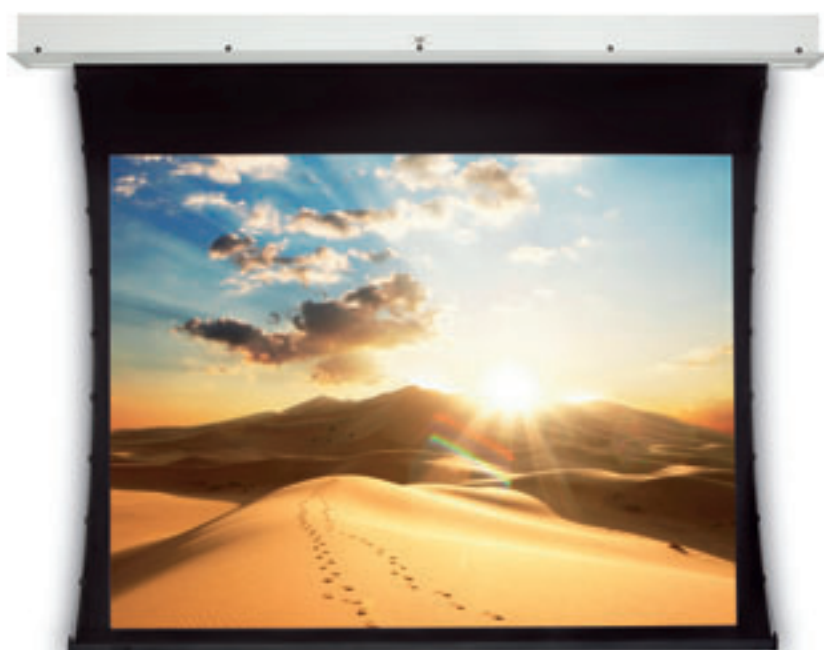

Важность хорошего проекционного полотна

Проекционный экран - неременная часть любой презентации или системы домашнего кинотеатра. Как бы ни был хорош проектор сам по себе, изображение должно попадать на поверхность, которая позволит множеству зрителей комфортно воспринимать графику и текст. Технические характеристики

проекционного экрана частично определяются возможностью управления и удобством монтажа, но самая главная деталь экрана – это проекционное полотно. Выбор типа полотна определяет, как проецируемое изображение воспроизводится на экране.

При выборе проекционного полотна важную роль играют три фактора: уровень окружающего освещения, яркость проектора (светоотдача) и его положение. Для получения оптимального изображения эти переменные должны быть подстроены друг под друга.

Типы поверхностей проекционных экранов

Диффузноое лотно

Диффузионное проекционное полотно распределяет свет равномерно и имеет широкий угол обзора. Диффузионное проекционное полотно, вместо отражения луча света, отражает свет в равномерно распределенном (рассеянном) виде, благодаря чему коэффициент отражения (усиление) всегда приблизительно равен 1,0. Проектор можно устанавливать как на потолке, так и на столе.

Ретро-отражательное лотно

Ретро-отражательное полотно проекционного экрана отражает свет от проектора, установленного на столе, в направлении зрителя. Свет отражается в том же направлении, в котором излучается. Поскольку свет отражается таким образом, то угол обзора уменьшается, а коэффициент отражения растет.

Отражательное лотно

Отражательное проекционное полотно отражает свет от проектора, подвешенного на потолке, в направлении зрителя. Угол падения равен углу отражения. Поскольку свет отражается таким образом, то угол обзора уменьшается, а коэффициент отражения растет.

Диффузионно-отражательное полотно для обратногопроецирования

Диффузионно-отражательное проекционное полотно пропускает проецируемый на него с обратной стороны свет в рассеянном виде. Проектор можно устанавливать либо на потолке, либо на столе.