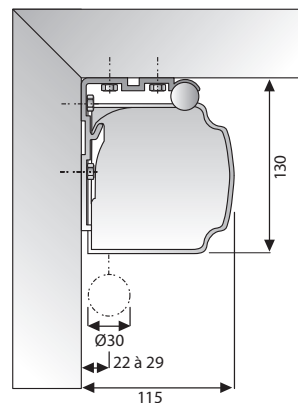

Dynamic Electrol

- Высококачественный проекционный экран с электроприводом с дизайнерским внешним видом, кофром из алюминиевого профиля, а также с серыми торцевыми колпачками.
- Простая установка на стену или потолок, благодаря поставляемым в комплекте кронштейнам, которые можно расположить сбоку.
- Кофр и полотно проекционного экрана можно выполнить в нужном размере.
- Ограничители, устанавливаемые изготовителем, гарантируют продолжительную эксплуатацию экрана. В комплект Dynamic Electrol входит настенный переключатель.
- Форматы Video (4:3), HDTV (16:9) и Wide (16:10) включают черную кайму шириной 2,5 см вокруг экрана. Квадратный формат (1:1) не имеет каймы.
- По требованию проекционный экран может поставляться со встроенным РЧ-приемником, что делает возможным его управление с помощью пульта дистанционного управления.

Доступные форматы

Доступные полотна экранов

Доступные размеры

Аксессуары