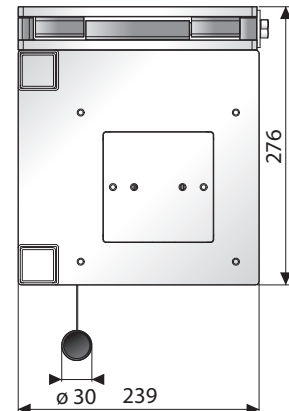

Доступные форматы

Доступные размеры

Минимальная ширина: 350 см
Максимальная ширина: 500 см

Доступные полотна экранов

120° 1.0

Другие параметры

- Без рамок

Аксессуары