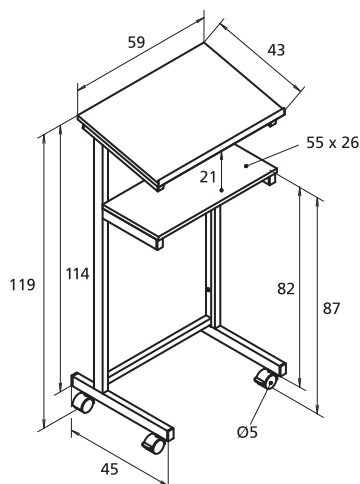

Размеры и коды изделия на стр 86