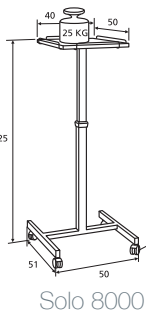

Gigant

- Устойчивый прочный проекционный столик с двумя полками на разной высоте.
- Дополнительную устойчивость столу Gigant придают две ножки регулируемой высоты.
- Любая из полок складывается, наклон верхней полки может меняться.
- Прочная стальная рама имеет порошковое покрытие темно-серого цвета (RAL 7021) и светло-серые (RAL 7035) полки.
- Сразу готов к использованию.

Размеры и коды изделия на стр 86

Solo 8000

Solo 8000 / 9000

- Модель Solo 8000 имеет одну нерегулируемую верхнюю полку, в то время как верхняя полка Solo 9000 может наклоняться.
- Края верхней полки приподняты, также имеется дополнительный поручень для защиты проектора.
- Высота модели Solo 8000 регулируется ступенчато звездообразными ручками, высота модели Solo 9000 регулируется плавно.
- Четыре ролика для легкого перемещения.
- Прочная стальная рама имеет порошковое покрытие темно-серого цвета (RAL 7021) и светло-серые (RAL 7035) полки.
- Легко собирается.

Размеры и коды изделия на стр 86

Universo 1000

- Самая популярная модель столика для оверхед-проекторов с двумя полками, регулируемыми по высоте.
- Пригоден для всех оверхед-проекторов.
- Четыре ролика для легкого перемещения.
- Прочная стальная рама имеет порошковое покрытие белого цвета (RAL 9016) и светло-серые (RAL 7035) полки.
- Легко собирается.

Аксессуары

- Средняя полка, регулируется по высоте. 11820004 Светло-серая
- Боковая полка. 11820003 Светло-серая

Размеры и коды изделия на стр 86