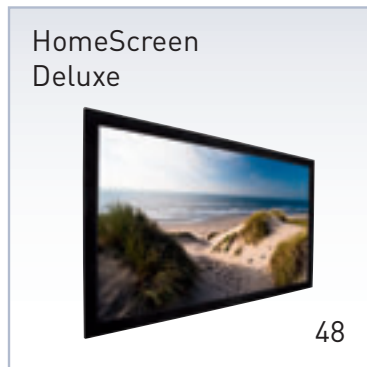

Содержание

Проекционные экраны со стационарной рамой