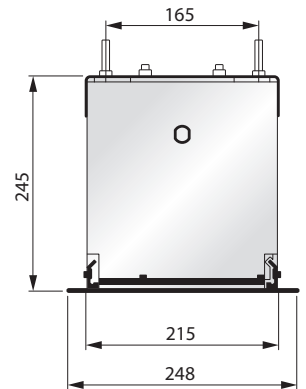

Система Easy Serviceability

Идеальная интеграция в потолок

Доступные форматы

Доступные размеры

Минимальная ширина: 350 см
Максимальная ширина: 500 см

Доступные полотна экранов

120° 1.0

Другие параметры