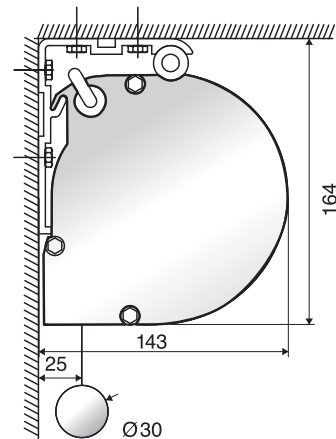

Средством BrightSight можно безопасно чистить проекционное полотно

Дизайнерский круглый
алюминиевый корпус

Регулируемые крепежные
кронштейны

Master Electrol

- Проекционный экран для средних и крупных мероприятий. Ширина полотна может быть от 4 до 5 метров, при максимальной высоте - 4 метра.
- Проекционный экран с дизайнерским круглым алюминиевым корпусом.
- Ограничители, устанавливаемые изготовителем, гарантируют продолжительную эксплуатацию экрана. В комплект Master Electrol входит настенный переключатель.
- Проекционный экран прикрепляется к стене и/или потолку с помощью кронштейнов, которые могут монтироваться по-разному.
- Кроме Matte White экран может комплектоваться также полотном для обратного проецирования. Шов в полотне для обратного проецирования может быть слегка заметен под лучом проектора.
- Корпус и полотно проекционного экрана могут быть выполнены точно по размерам клиента.