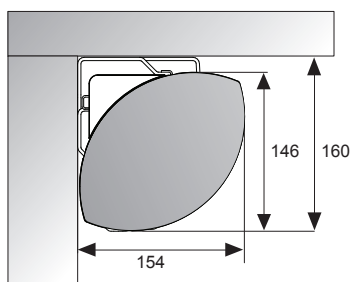

(Tensioned) Elpro Concept