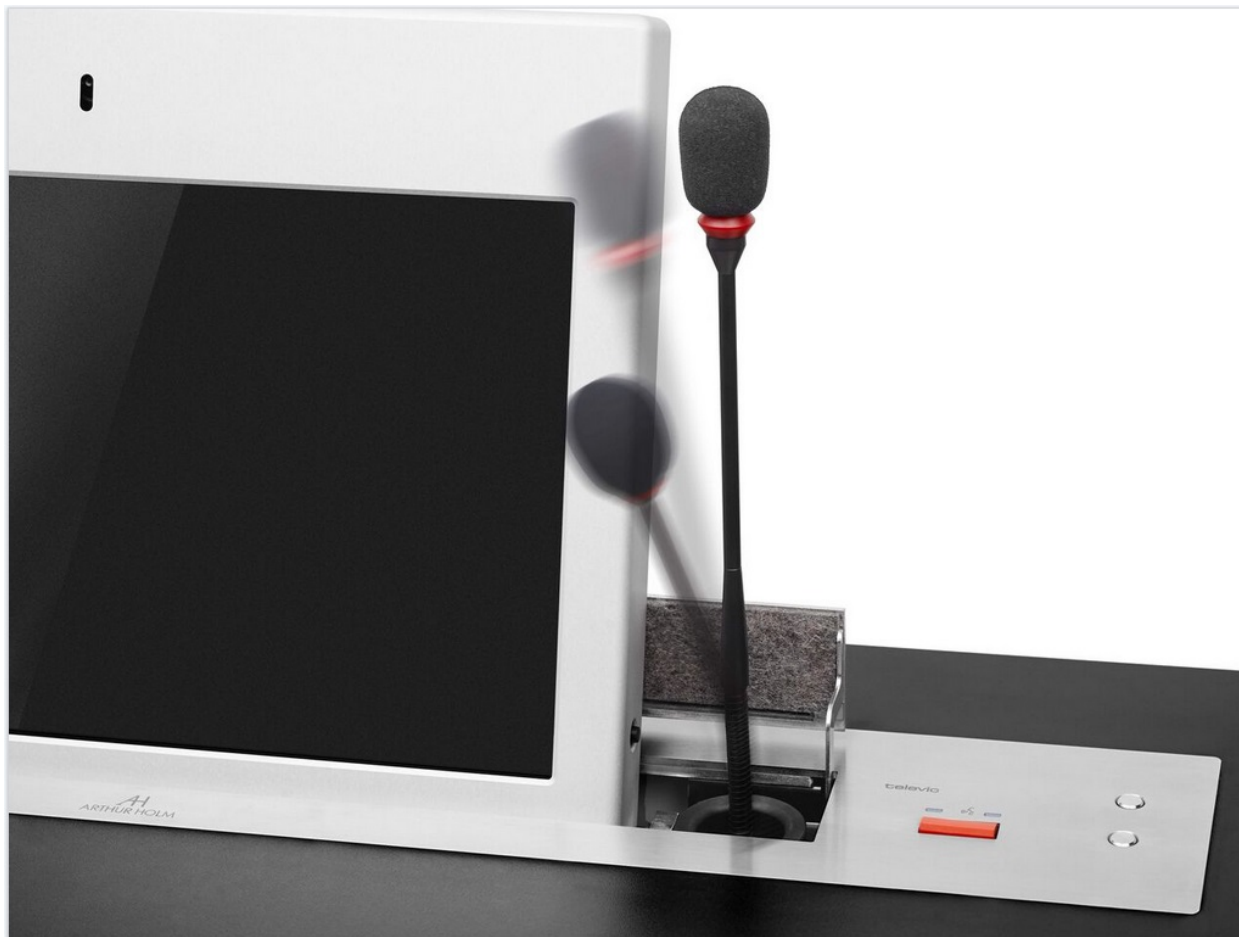

Сaipem, Италия

DYNAMIC 2

Dynamic2 with built-in camera and retractable mic

МОТОРИЗИРОВАННЫЕ МОНИТОРЫ DYNAMIC 2

DynamicX2

- 5 years limited warranty
- Automatic 20° tilt
- Optionally adjustable tilting angle from 0° to 20°
- Interactive setup display
- Maintenance free
- HDCP compliant
- Energy saving design
- Safety system
- Serial control & Remote diagnose

Профессиональный моторизированный FULL HD 17.3" широкоэкранный монитор с уникальным механизмом, обеспечивающим как вертикальное, так и горизонтальное рабочее положение. Подняв монитор вертикально из начального положения, пользователь может развернуть экран на 180 градусов и опустить его обратно на стол.