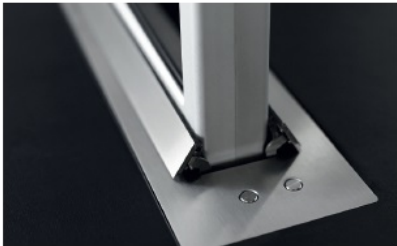

МОТОРИЗИРОВАННЫЕ МОНИТОРЫ ARTHUR HOLM

ARTHUR HOLM

www.arthurholm.com

Dynamic 1Twin