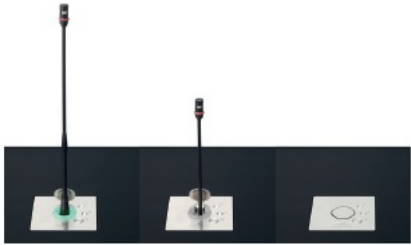

МОТОРИЗИРОВАННЫЕ МОНИТОРЫ ARTHUR HOLM

A
ARTHUR HOLM

www.arthurholm.com

DynamicTabLift