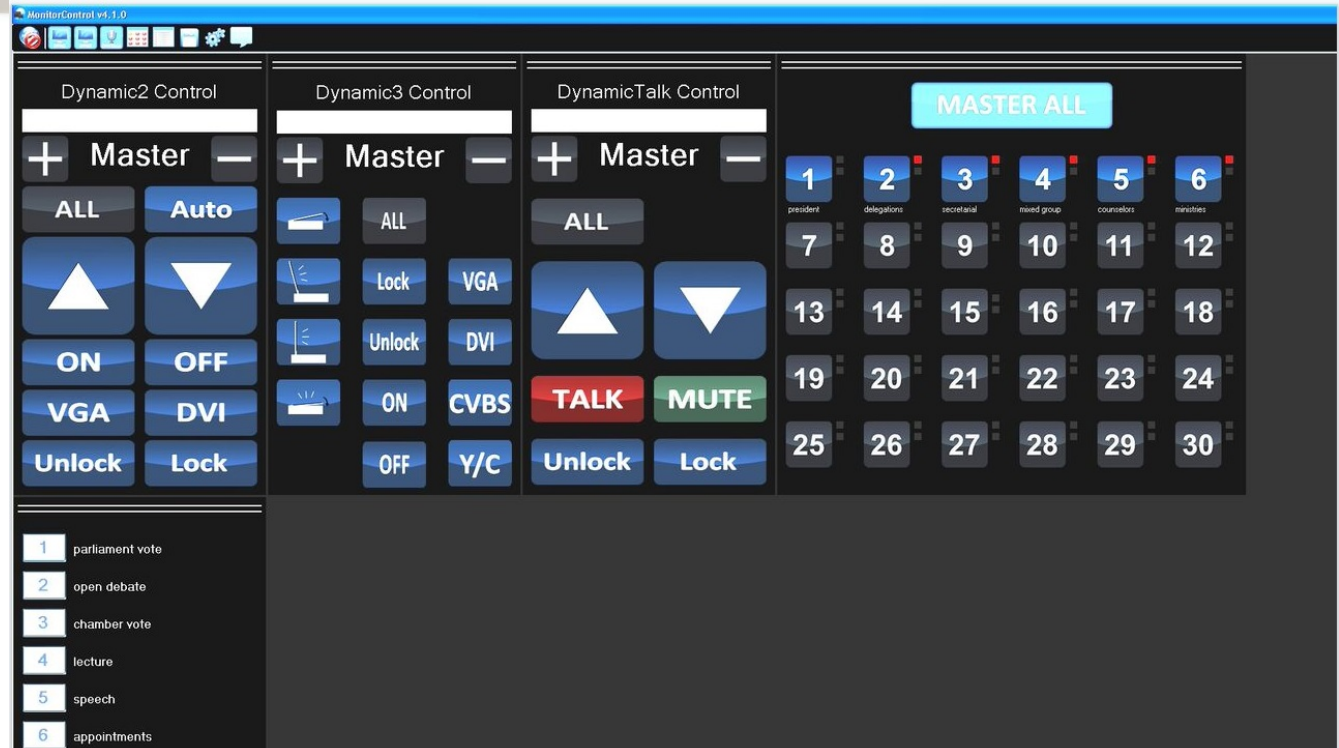

Профессиональный моторизированный FULL HD 17.3" широкоэкранный монитор с уникальным механизмом, обеспечивающим как вертикальное, так и горизонтальное рабочее положение. Подняв монитор вертикально из начального положения, пользователь может развернуть экран на 180 градусов и опустить его обратно на стол.

Разъемы

Входной сигнал	RGB SubD 15 (1 вход для каждой стороны) DVI-D (1 вход для каждой стороны)
RJ45 CAT5	Адресное управление монитором RS422 через протокол AH NET
GPI (SubD9)	Управление поднятием монитора
Электрические характеристики	
Питание	100-240 Vac, 47/63Гц, 12Vdc
Энергопотребление	85Вт
Механические характеристики	
Дисплей	458 x 310,5 x 41,7 мм [18" x 12.2" x 1.64"]
Крышка	578 x 104 x 3 мм [22.76" x 4.1" x 0.12"]
Корпус	559,4 x 591 x 83,5 мм [20" x 23.3" x 3.3"]
Вес	25 кг
Опции	
KB0062C	Монтажная коробка для встр. клавиатуры
UC	Встр. FULL HD камера с USB-разъемом
EMM	Встр. микрофон с механизмом подъема
CC	Крышка монитора с динамиком, системой для голосования, USB-разъемом (на выбор)
UI	Полностью скрытая установка
CL	Лазерная гравировка логотипа (на выбор)
CA	Отделка корпуса цветом (на выбор)
HDCP	Совместимость с HDCP
Аксессуары	
ERT	Интерфейс Ethernet
AH mcs	Сетевое ПО Arthur Holm

ARTHUR HOLM

ARTHUR HOLM
www.arthurholm.com

DYNAMIC TALK ARTHUR HOLM

DYNAMIC TALK ARTHUR HOLM

ERT-МОДУЛЬ УПРАВЛЕНИЯ МОТОРИЗИРОВАННЫМИ МОНИТОРАМИ

МОТОРИЗИРОВАННЫЕ МОНИТОРЫ ARTHUR HOLM

ARTHUR HOLM

www.arthurholm.com

Dynamic3

DynamicX2

Dynamic2

Dynamic1H

МОТОРИЗИРОВАННЫЕ МОНИТОРЫ ARTHUR HOLM

ARTHUR HOLM

www.arthurholm.com

Dynamic 1Twin