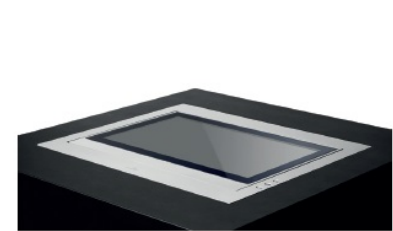

МОТОРИЗИРОВАННЫЕ МОНИТОРЫ ARTHUR HOLM

ARTHUR HOLM

www.arthurholm.com

Dynamic1H