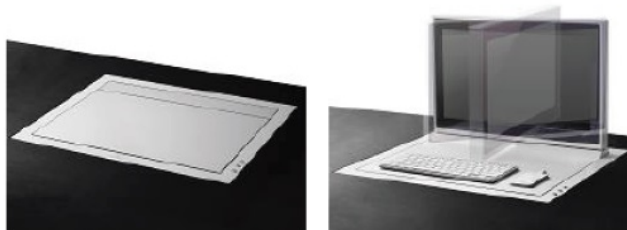

Профессиональный моторизированный FULL HD 17.3" широкоэкранный монитор с уникальным механизмом, обеспечивающим как вертикальное, так и горизонтальное рабочее положение. Подняв монитор вертикально из начального положения, пользователь может развернуть экран на 180 градусов и опустить его обратно на стол.