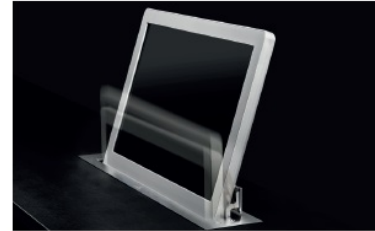

МОТОРИЗИРОВАННЫЕ МОНИТОРЫ ARTHUR HOLM

ARTHUR HOLM

www.arthurholm.com

Dynamic1H