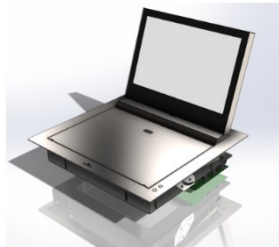

17 и 19 дюймов

Общие данные

Тип дисплея	17,3" TFT FULL HD с активной матрицей, широкоэкранный. LED-подсветка
Корпус и крышка	Цельный алюминий с анодной обработкой, высокопрочное стекло
Органы управления	Цифровые
Дисплей	
Яркость	400кд/м²
Контрастность	600:1
Разрешение (точек)	1920 x 1080
Пиксель	0,1989 x 0,1989 мм
Угол обзора	60°/80° / 80°/80°
Полезная площадь	381,888 x 214,812 мм
Срок службы лампы	50.000 ч
Другое	
Время отклика	tr 37 мс, tf 3 мс
Температура	Эксплуатация +0°C ~ +40°C, Хранение -20°C ~ +60°C

Разъемы

Входной сигнал	RGB SubD 15 (1 вход) DVI-D (1 вход)
Электрические характеристики	
Питание	100-240 Vac, 47/63Гц, 12Vdc- 6.67A
Энергопотребление	50Вт
Механические характеристики	
Размеры	509 x 419 x 292 мм [20.04" x 16.5" x 11.5"]
Вес	TBD
Опции	
TS17HDG	Емкостный мультитач дисплей
KM	Клавиатура и мышь
UC	Встр. FULL HD камера с USB-разъемом
CC	Крышка монитора с динамиком, системой для голосования, USB-разъемом
UI	Полностью скрытая установка
CL	Лазерная гравировка логотипа (на выбор)
CA	Отделка корпуса цветом (на выбор)