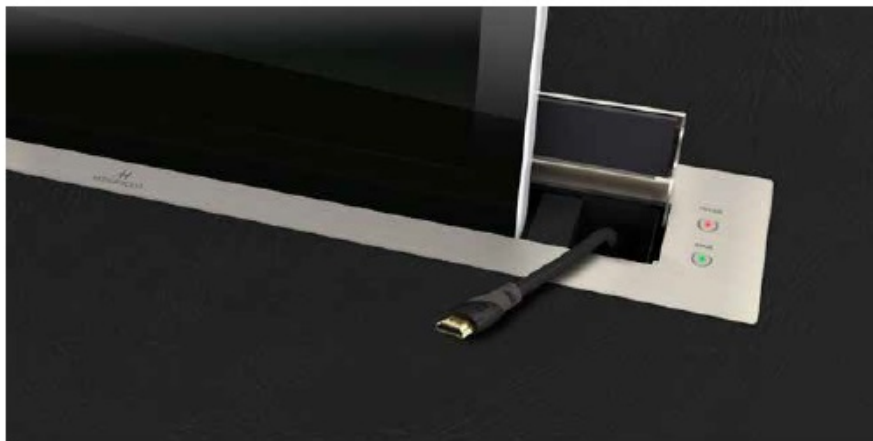

МОТОРИЗИРОВАННЫЕ МОНИТОРЫ ARTHUR HOLM

DynamicShare